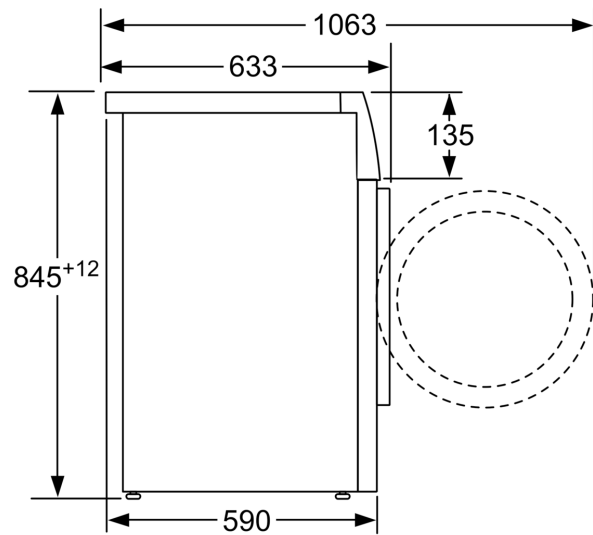

Technische Informationen

- unterschiebbar ab 85 cm Nischenhöhe
- Gerätemaße (H x B): 84.5 cm x 59.8 cm
- Gerätetiefe: 59.0 cm

- Gerätetiefe inkl. Türe: 63.3 cm
- Gerätetiefe mit geöffneter Türe: 106.3 cm

Maße in mm

Maße in mm