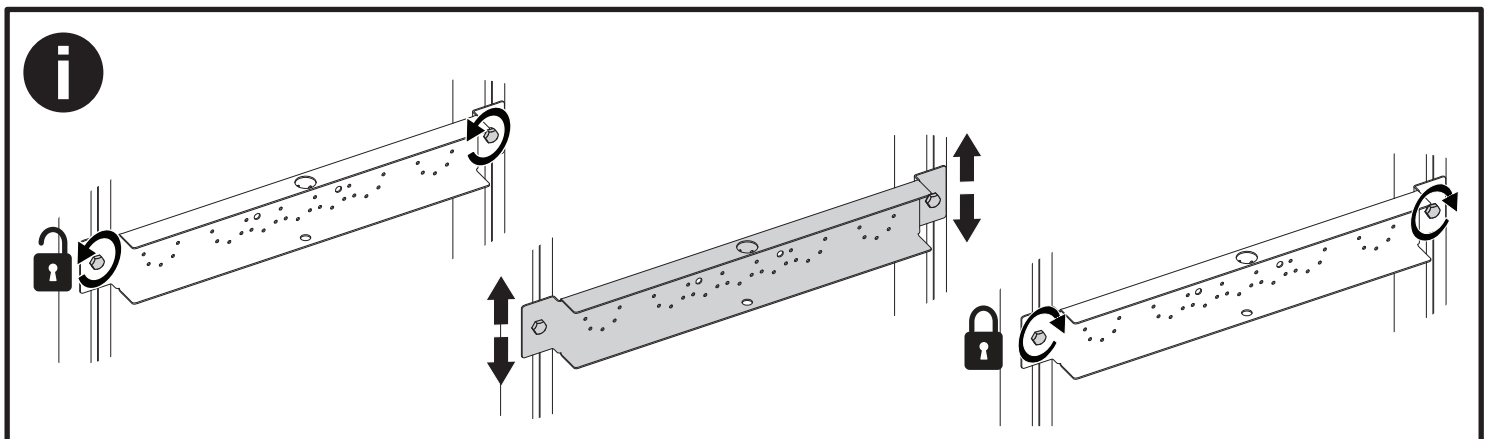

Waschtisch-Modul MONTUS, barrierefrei

03 085 00 99

Montageanleitung

03 071 00 99
Bitte separat bestellen
Order separately

03 071 00 99
Bitte separat bestellen
Order separately