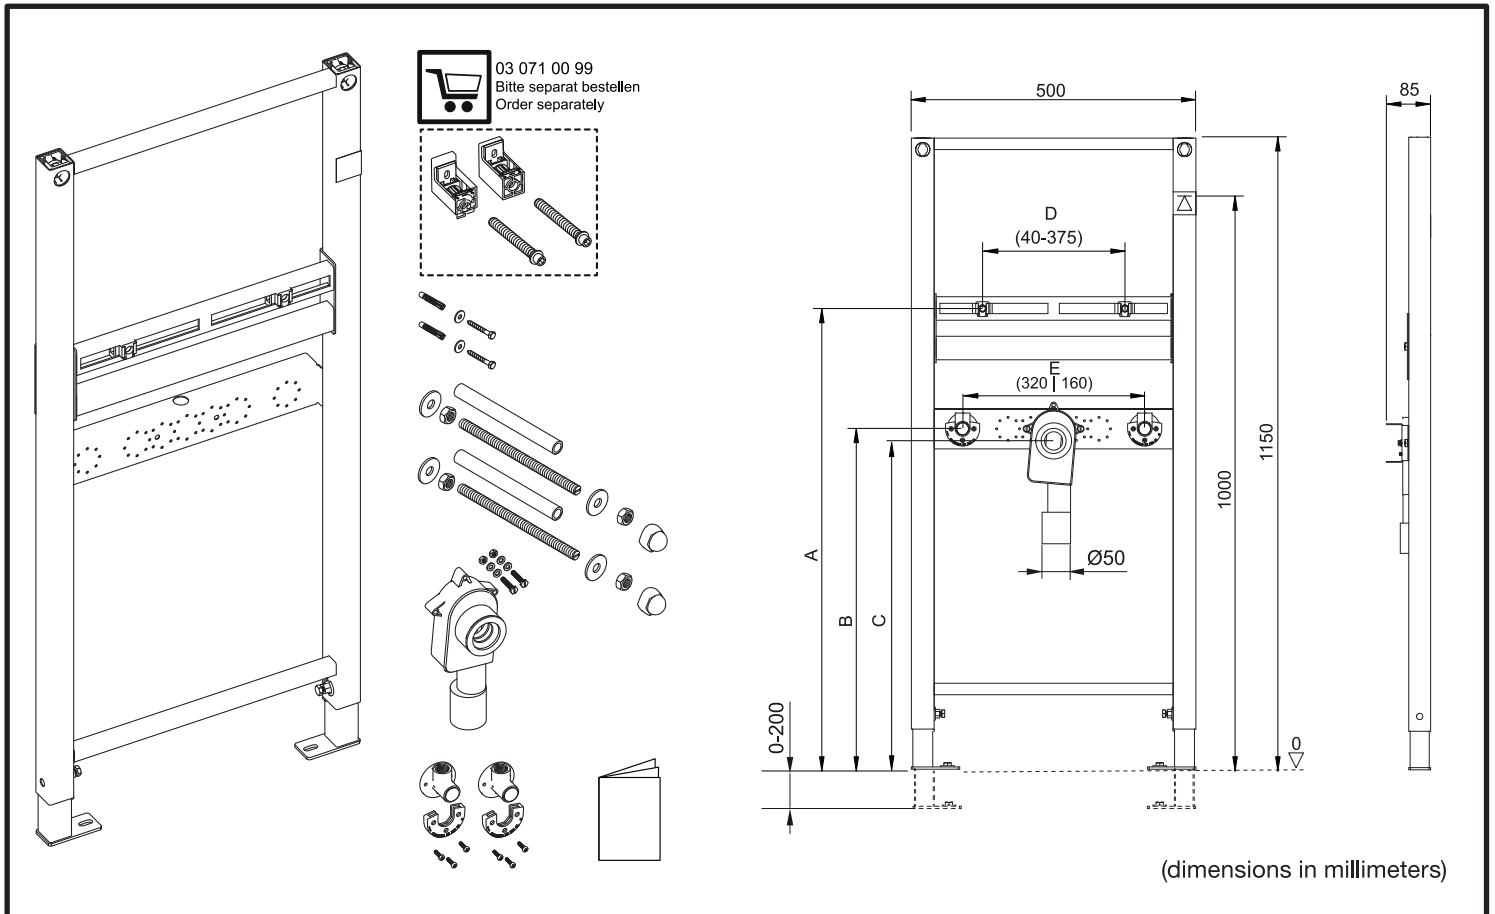

Waschtisch-Modul MONTUS, barrierefrei

03 085 00 99

Montageanleitung

03 071 00 99
Bitte separat bestellen
Order separately

03 071 00 99
Bitte separat bestellen
Order separately