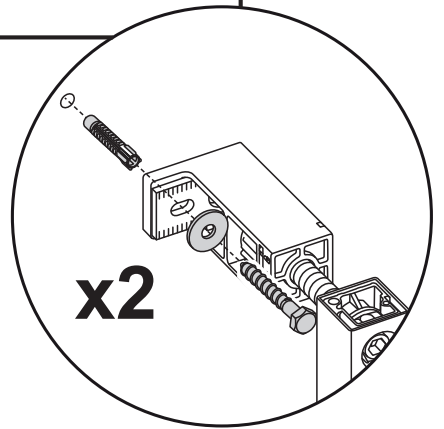

Waschtisch-Modul MONTUS, barrierefrei

03 085 00 99

Montageanleitung

03 071 00 99
Bitte separat bestellen
Order separately

03 071 00 99
Bitte separat bestellen
Order separately