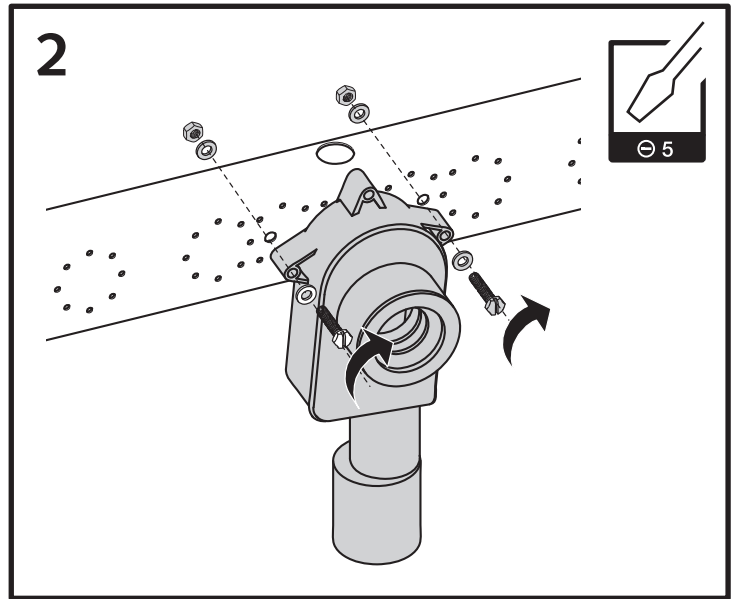

Waschtisch-Modul MONTUS, barrierefrei

03 085 00 99

Montageanleitung

03 071 00 99
Bitte separat bestellen
Order separately

03 071 00 99
Bitte separat bestellen
Order separately