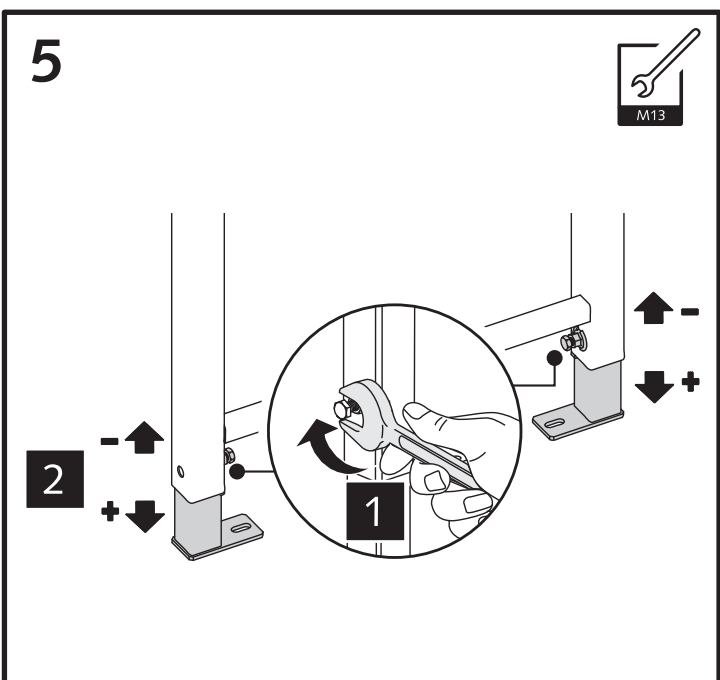

Waschtisch-Modul MONTUS, barrierefrei

03 085 00 99

Montageanleitung

03 071 00 99
Bitte separat bestellen
Order separately

03 071 00 99
Bitte separat bestellen
Order separately