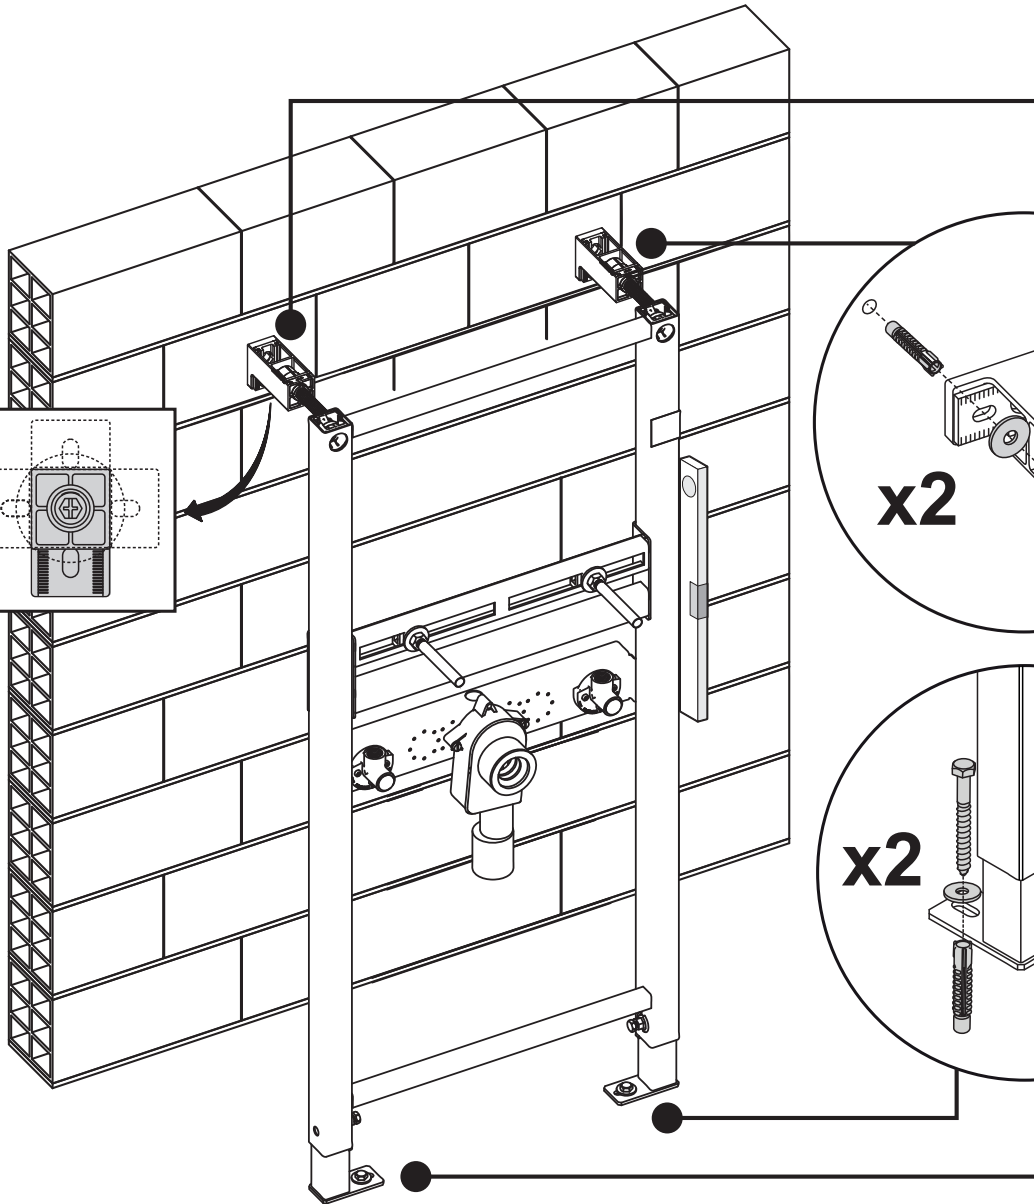

Waschtisch-Modul MONTUS, barrierefrei

03 085 00 99

Montageanleitung

03 071 00 99
Bitte separat bestellen
Order separately

03 071 00 99
Bitte separat bestellen
Order separately