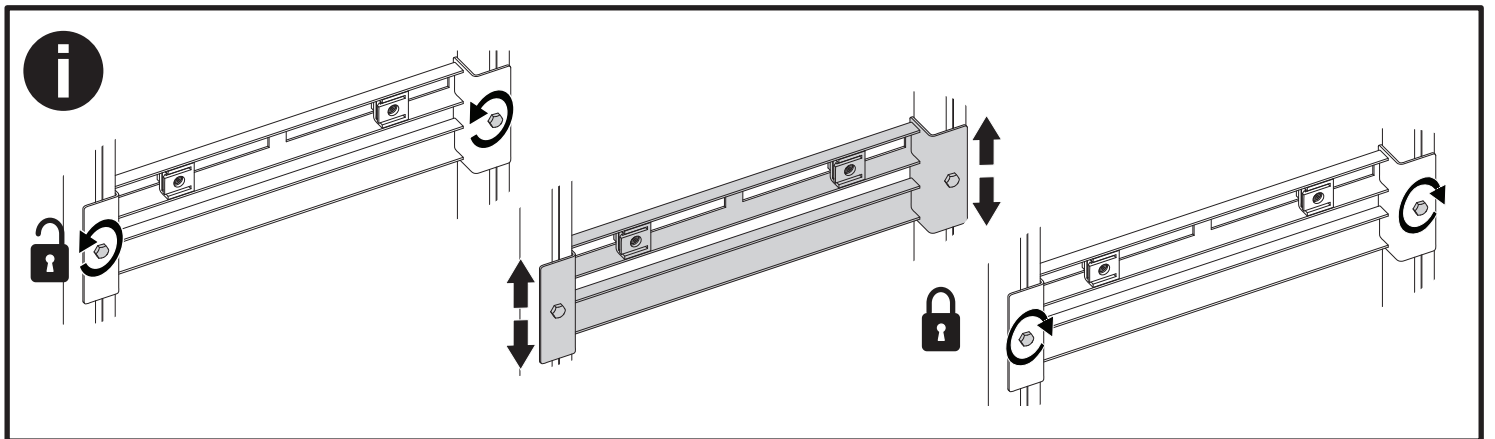

Waschtisch-Modul MONTUS, barrierefrei

03 085 00 99

Montageanleitung

03 071 00 99
Bitte separat bestellen
Order separately

03 071 00 99
Bitte separat bestellen
Order separately