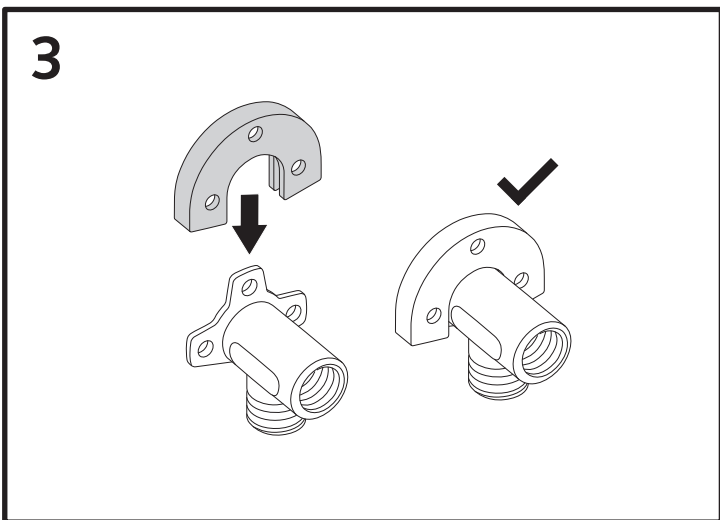

Waschtisch-Modul MONTUS, barrierefrei

03 085 00 99

Montageanleitung

03 071 00 99
Bitte separat bestellen
Order separately

03 071 00 99
Bitte separat bestellen
Order separately