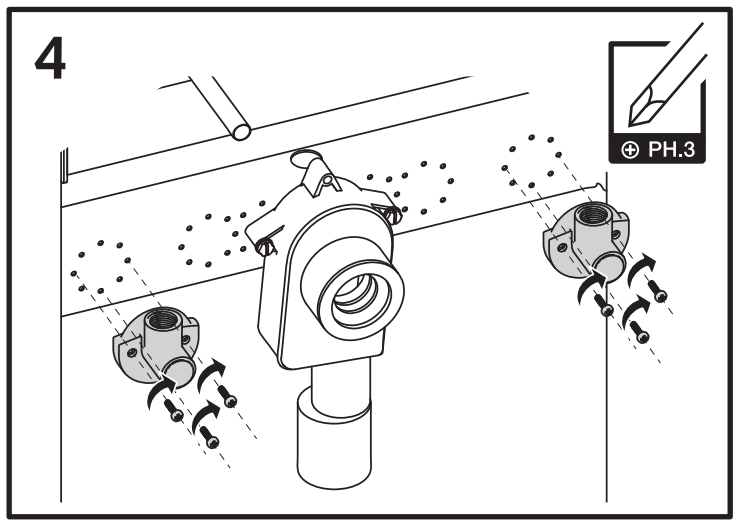

Waschtisch-Modul MONTUS, barrierefrei

03 085 00 99

Montageanleitung

03 071 00 99
Bitte separat bestellen
Order separately

03 071 00 99
Bitte separat bestellen
Order separately