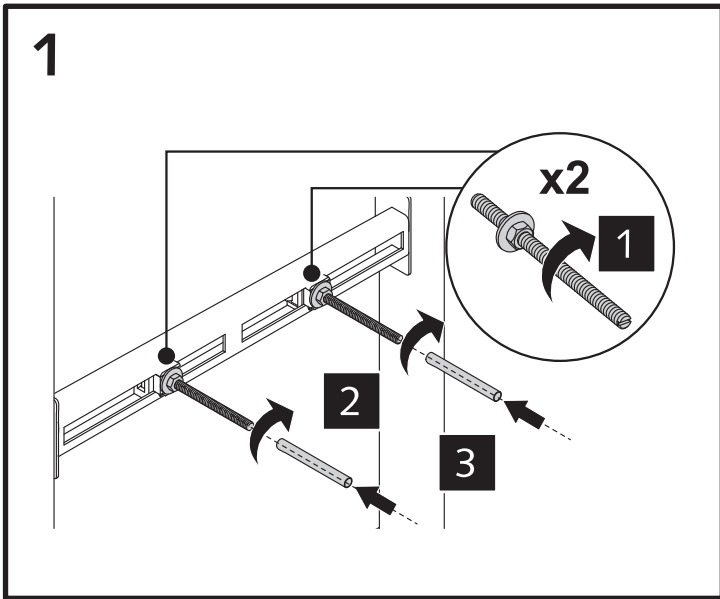

Waschtisch-Modul MONTUS, barrierefrei

03 085 00 99

Montageanleitung

03 071 00 99
Bitte separat bestellen
Order separately

03 071 00 99
Bitte separat bestellen
Order separately