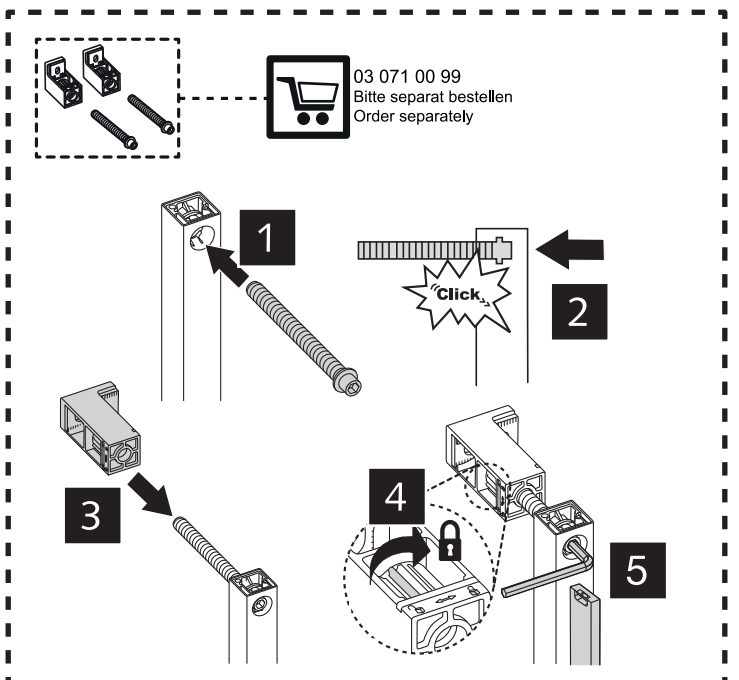

Waschtisch-Modul MONTUS, barrierefrei

03 085 00 99

Montageanleitung

03 071 00 99
Bitte separat bestellen
Order separately

03 071 00 99
Bitte separat bestellen
Order separately