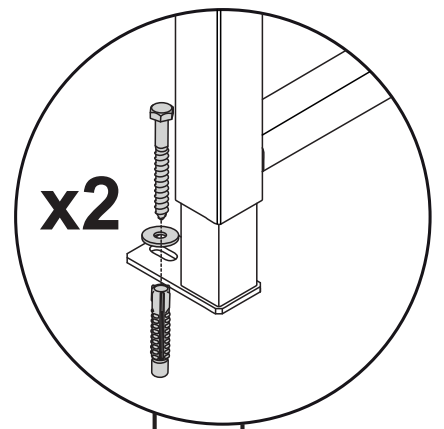

Waschtisch-Modul MONTUS, barrierefrei

03 085 00 99

Montageanleitung

03 071 00 99
Bitte separat bestellen
Order separately

03 071 00 99
Bitte separat bestellen
Order separately