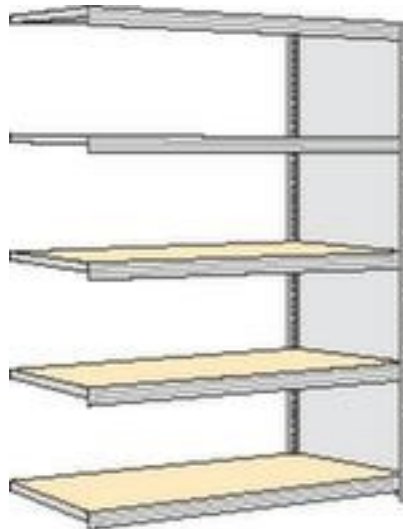

regalwerk rayonnage - rayonnage suivant

hauteur x largeur x profondeur 2000 x 1695 x 526 mm, charge max. par tablette 250 kg, 5 niveaux avec sol en bois, angle d'installation droit, utilisation bilatéral - possibilité d'installation flexible librement dans la pièce, montants avec revêtement en zinc anti-corrosion

Numéro d'article: 525286

[REGALWERK]

regalwerk Rayonnage sans boulons à plateaux agglomérés

Rayonnage suivant

rayonnage - rayonnage suivant

- Convient pour salles d'archives et entrepôts
- système emboîtable
- hauteur x largeur x profondeur 2000 x 1695 x 526 mm
- charge maximale par élément 2000 kg
- charge max. par tablette 250 kg
- largeur x profondeur compartiment 1695 x 500 mm
- 5 niveaux avec sol en bois
- Réglable au pas de 25 mm
- angle d'installation droit
- utilisation bilatéral - possibilité d'installation flexible librement dans la pièce

Détails techniques

type de meuble	rayonnage	tablette réglable au pas	25 mm
type de rayonnage	rayonnage	utilisation	bilatéral
rayonnage modulaire	système emboîtable	type tablette/niveau	sol en bois
champ de rayonnage	rayonnage suivant	surface de montant	galvanisé
convient pour (secteurs)	salles d'archives et entrepôts	surface de traverses	galvanisé
matériau	acier	alignement angle d'installation	droit
hauteur	2000 mm	stabilité / renfort / entretoise	trav. raidissement
largeur	1695 mm	volume de livraison	rayonnage suivant avec 1 échelle et plateaux conf. à l'offre
profondeur	526 mm	exécution couleur	galvanisé
charge maxi par tablette	250 kg	livraison	prémonté
charge maxi par élément	2000 kg	certification	GS // label de qualité RAL
nombre de tablettes/niveaux	5 pièce	garantie	5 années
largeur de compartiment	1695 mm	Poids	83,82 kg
profondeur de compartiment	500 mm		