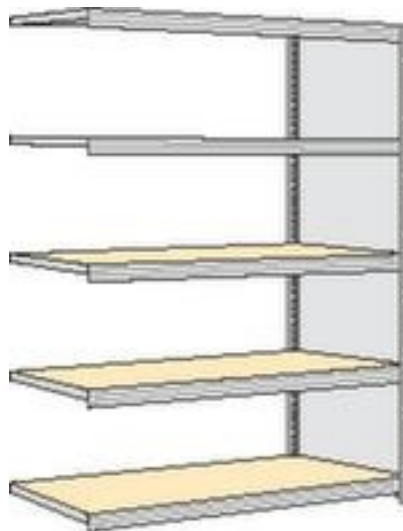

regalwerk rayonnage - rayonnage suivant

hauteur x largeur x profondeur 2000 x 1695 x 526 mm, charge max. par tablette 250 kg, 5 niveaux avec sol en bois, angle d'installation droit, utilisation bilatéral - possibilité d'installation flexible librement dans la pièce, montants avec revêtement en zinc anti-corrosion

Numéro d'article: 525286

[REGALWERK]

regalwerk Rayonnage sans boulons à plateaux agglomérés

Rayonnage suivant

rayonnage - rayonnage suivant

- Convient pour salles d'archives et entrepôts
- système emboîtable
- hauteur x largeur x profondeur 2000 x 1695 x 526 mm
- charge maximale par élément 2000 kg
- charge max. par tablette 250 kg
- largeur x profondeur compartiment 1695 x 500 mm
- 5 niveaux avec sol en bois
- Réglable au pas de 25 mm
- angle d'installation droit
- utilisation bilatéral - possibilité d'installation flexible librement dans la pièce