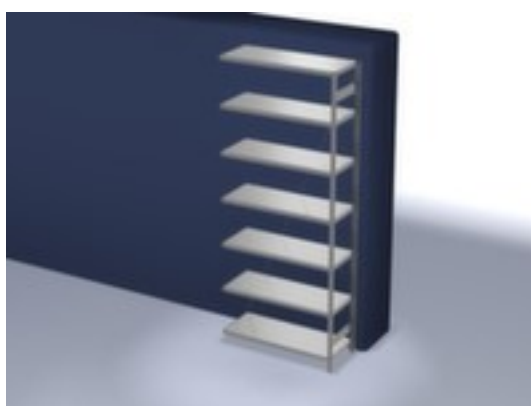

hofs

rayonnage modulaire - rayonnage suivant

hauteur x largeur x profondeur 3000 x 1310 x 535 mm, charge max. par tablette 230 kg, 7 niveaux avec tablette en acier, angle d'installation droit, utilisation unilatéral - conçu pour un montage mural, montants avec revêtement en zinc anti-corrosion, niveaux avec revêtement en zinc anti-corrosion

Numéro d'article: 585538

hofs
REGALSYSTEME

hofs Rayonnage sans boulons

Rayonnage suivant

rayonnage modulaire - rayonnage suivant

- Convient pour entrepôt et atelier
- système emboîtable
- hauteur x largeur x profondeur 3000 x 1310 x 535 mm
- charge maximale par élément 1700 kg
- charge max. par tablette 230 kg
- largeur x profondeur compartiment 1300 x 500 mm
- 7 niveaux avec tablette en acier

- 3 pliages de sécurité de 40 mm de hauteur et avec des coins pleins garantissent un degré élevé de stabilité et de protection contre les blessures
- Réglable au pas de 25 mm
- angle d'installation droit
- utilisation unilatéral - conçu pour un montage mural
- Stabilité élevée grâce aux croisillons
- montants avec embases et plateaux supérieurs pour profilés en plastique pour une finition propre en haut et en bas
- structure en acier
- montants avec revêtement en zinc anti-corrosion
- niveaux avec revêtement en zinc anti-corrosion
- volume de livraison : rayonnage suivant avec 1 échelle, croisillons et plateaux conf. à l'offre
- Produit livré démonté
- certifié GS, label de qualité RAL
- 5 années de garantie
- selon DIN EN 15635, il est impératif de sécuriser et de fixer au sol les rayonnages à tablettes dont la hauteur correspond au moins à quatre fois la profondeur du rayonnage (rapport 4:1)
- les charges max. par tablette indiquées s'entendent pour une répartition uniforme de la charge
- des tablettes/niveaux supplémentaires sont disponibles jusqu'à la charge max. par élément