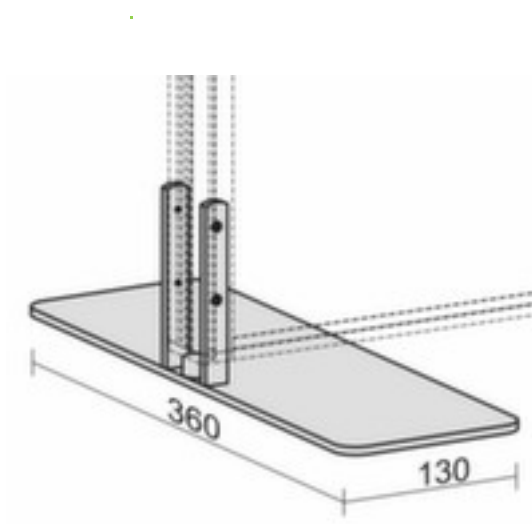

Gera standvoet met hoogtecompensatie voor kantoor-scheidingswand Pro

Artikelnummer: 145066

geramöbel

Gera Voet Pro

voor scheidingswand

standvoet met hoogtecompensatie voor kantoor-scheidingswand

Technische details

uitrusting met informatie	kantoor-scheidingswand	gewicht	2 kg
module	standvoet		