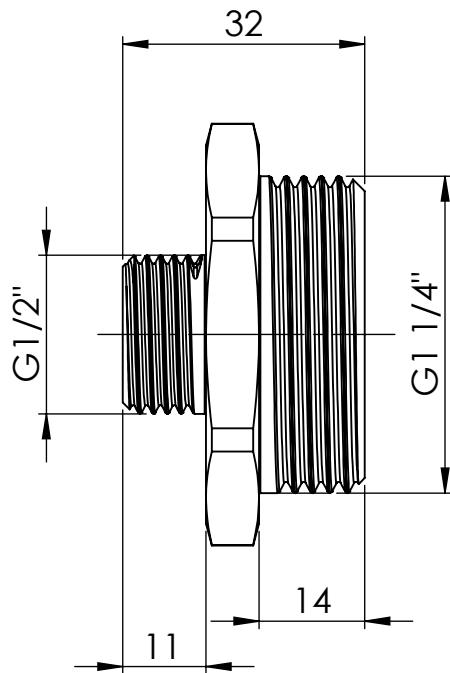

B

B

C

C

D

D

				Maßstab / Scale: 1:1	
				Material: CW 614N (CuZn39Pb3)	
				Benennung / Designation:	
				<b>Doppelgewindenippel</b>	
				double nipple	
		 Schützenstraße 27, 72574 Bad Urach Telefon: 07125 9497-0		Artikelnummer / item number:	
				<b>134289</b>	
				Typ-Nr.: MSN25211412	
				Status	
				Format	
				A4	
				Version	
				Blatt / von sheet / of	
				2 / 2	

1

2

3

4

5

6