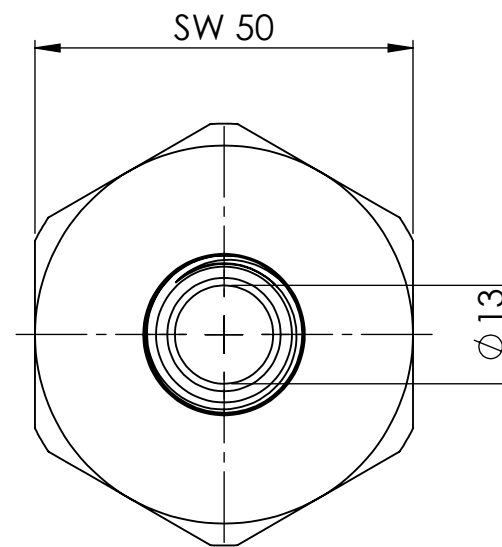

B

B

C

C

D

D

				Maßstab / Scale: 1:1	
				Material: CW 614N (CuZn39Pb3)	
				Benennung / Designation:	
				<b>Doppelgewindenippel</b>	
				double nipple	
		 Schützenstraße 27, 72574 Bad Urach Telefon: 07125 9497-0		Artikelnummer / item number:	
				<b>134289</b>	
				Typ-Nr.: MSN25211412	
				Status	
				Format	
				A4	
				Version	
				Blatt / von sheet / of	
				2 / 2	