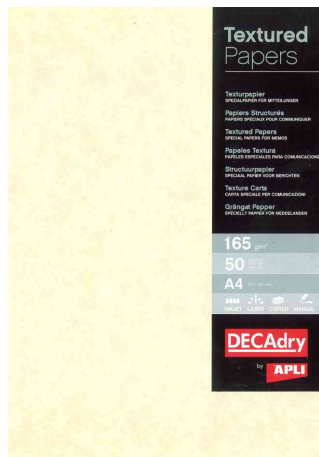

## Papier structuré, parchemin

- pour imprimantes à jet d'encre, laser et copieurs
- papier de grande qualité à effets contrastés
- structuré recto verso
- vendu uniquement au conditionnement

### Exemples d'utilisation:

- idéal pour cartes de menus, les diplômes, etc.
- parfait pour des invitations

Papier structuré parchemin, champagne

Papier structuré parchemin, or

Produit	Modèle	Format	Grammage	Couleur	Conditionné	Feuilles	Numéro de fabricant	Code
Papier structuré parchemin	papier fin	A4	165 g/m <sup>2</sup>	champagne	50 feuilles		PCL1677	66000310
		A4	165 g/m <sup>2</sup>	or	50 feuilles		PCL1676	66000309
	papier fin	A4	95 g/m <sup>2</sup>	gris chaud	100 feuilles		PCL1602	66000477