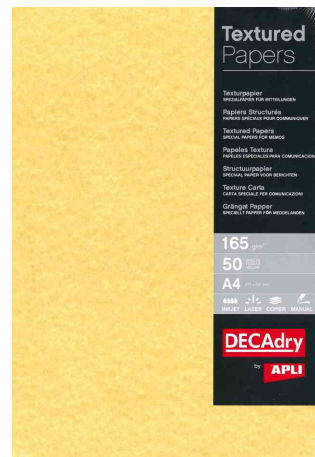

## Papier structuré, parchemin

- pour imprimantes à jet d'encre, laser et copieurs
- papier de grande qualité à effets contrastés
- structuré recto verso
- vendu uniquement au conditionnement

### Exemples d'utilisation:

- idéal pour cartes de menus, les diplômes, etc.
- parfait pour des invitations

Papier structuré parchemin, champagne

Papier structuré parchemin, or

Produit	Modèle	Format	Grammage	Couleur	Conditionné	Feuilles	Numéro de fabricant	Code
Papier structuré parchemin	papier fin	A4	165 g/m <sup>2</sup>	champagne	50 feuilles		PCL1677	66000310
		A4	165 g/m <sup>2</sup>	or	50 feuilles		PCL1676	66000309
	papier fin	A4	95 g/m <sup>2</sup>	gris chaud	100 feuilles		PCL1602	66000477