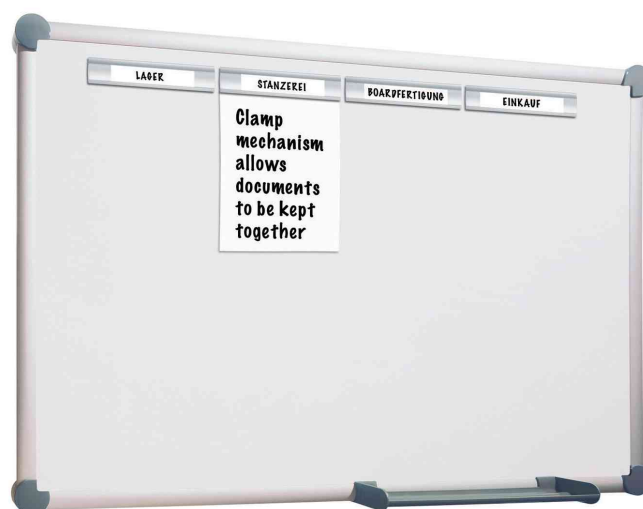

Visuel de référence: présente le produit en utilisation

Produit	Modèle	Dimensions	Couleur	Conditionné	Numéro de fabricant	Code
Tableau blanc 2000 MAULpro, kit complet	laqué	1.200 x 900 mm	blanc		63085-84	8716514