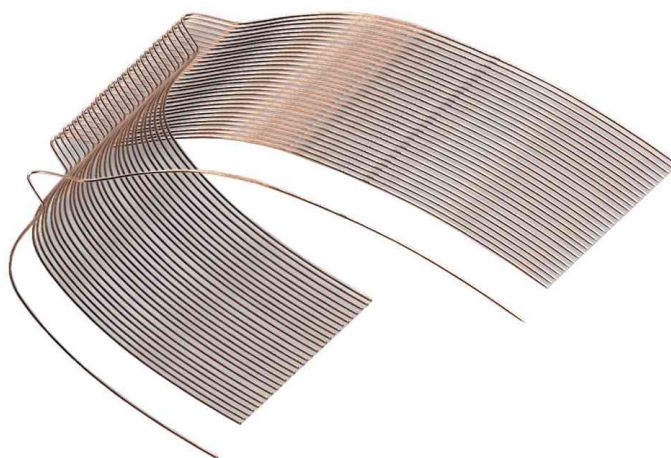

Support pour lanternes

- lanternes cintres courbées en cuivre
- la lanterne peut être reliée grâce au cintre courbé à la barre

Exemples d'utilisation:

- comme support de suspension de la lanterne

Support pour lanternes

Produit	Modèle	Couleur	Conditionné	Numéro de fabricant	Code
Support pour lanternes	courbé	cuivre	100 Stück	981	57905144