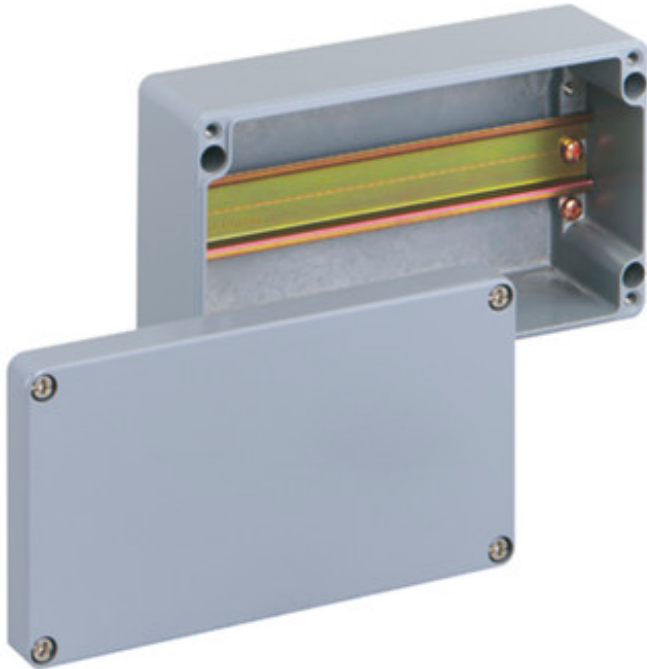

RIJENKLEMMENBEHUIZINGEN

ALR 2212-L

ALR 2212-L

Rijenklemmenbehuizingen

DE KLANTGERICHTE

220 x 120 x 81 mm

Artikelnummer: 16091001

Behuizing met klemmen - Industriekwaliteit -, poedercoating zilvergrijs RAL 7001

zonder klem, met NS 35

Technische gegevens

Afmetingen

Breedte:	220 mm
Lengte:	120 mm
Hoogte:	81 mm

Materiaal:

Behuizing:	Aluminium Si 12, zilvergrijs, overeenkomstig RAL 7001
Deksel:	Aluminium Si 12, zilvergrijs, overeenkomstig RAL 7001
Afdichting:	Polyurethaan
materiaal:	Aluminium

Toebehoren

AL ALS-gro - buitenliggende bevestigingsogen

AL ASS - Uitwendige scharnierset

ALR 2212-L

Andere eigenschappen

Beschermingsklasse:	IP66 - conform EN 60529 / DIN VDE 0470-1
Beschermingsgraad:	IK09 conform DIN EN 50102 / VDE 0470 deel 100
Zware metalen-vrij:	Ja
PVC-vrij:	Ja
Siliconenvrij:	Ja
Voorgestante openingen:	Nee
Geschikt voor gebruik buitenshuis:	Ja
Max. relatieve vochtigheid bij 25 °C (kortdurend):	95%
Max. relatieve vochtigheid bij 40° C:	50%
Omgevingstemp. (24-uurs):	60 °C
Omgevingstemp. (maximaal):	75 °C
Omgevingstemp. (minimaal):	-35 °C
Montage :	DIN-rail NS 35