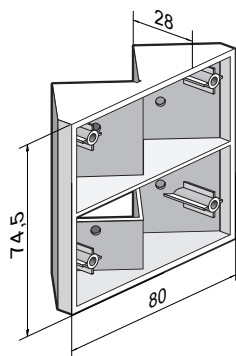

## Technische gegevens

Hoekmontagebeugel, wit

## Afmetingen

4 jaar  
garantie