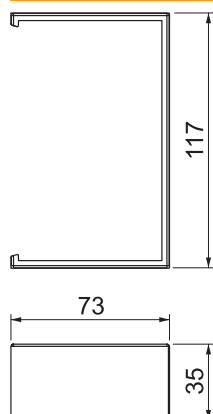

Technisch specificatieblad

Naadafdichting SIGNA BASE SSA 70110

Artikelnr. 6132788

Voegplaat voor verbinding van de wandgoten SIGNA BASE.

PC/
ABS

Polycarbonaat/acrylnitriël-butadieen-styrol

Stamgegevens

Bestelnr.	6132788
Type	BRK SSA70110 rws
Kleur	zuiver wit
RAL-nummer	9010
Materiaal	Polycarbonaat/acrylnitriël-butadieen-styrol
Materiaal-afk.	PC/ABS
Kleinste verkoop-eenheid (VG)	1 Stuk
Gewicht	2,67 kg/100 st.

Technische gegevens

Lengte	35,00 mm
Breedte	117,00 mm
Zijhoogte	73,00 mm
Uitvoering	Afdekking van kanaalsnedes
Type bevestiging	Zelfklevend
Vorm	Symmetrisch
Halogeenvrij	<input checked="" type="checkbox"/>
Dekselbreedte	80 mm