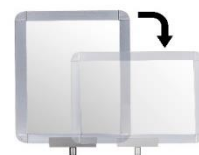

Sign

Storage

Chain

VISO

Date : 27/01/2020

FICHE TECHNIQUE

➤ RS410RBRB – POTEAU A SANGLE AVEC ENROULEUR 4 M et 10 cm

Peut recevoir
jusqu'à 6 sangles

- **Fabriqué en acier**
- **Coloris** : Poteau rouge et blanc, sangle rouge
- **Caractéristiques** :
- Poteau à sangle rétractable
- Sangle avec frein
- Sangle existe en différents coloris : rouge, noir, noir/jaune, rouge/blanc,...
- La tête peut recevoir jusqu'à 6 sangles de différentes directions
- Possibilité de personnaliser la sangle
- Récepteur mural en option
- Panneau d'information en option

- **Made of steel**
- **Color** : red and white post, red strap

Specifications :

- Retractable belt stanchion
- Belt exist in different colors: red, black, black/yellow, red/white,...
- Belt with brake
- The head can receive up to 6 belts from different directions
- Possibility to customize the belt
- Wall receiver in option
- Sign holder in option

- **Hecho de:** acero
- **Color:** poste rojo y blanco ; correa roja
- **Características :**
 - El poste de la correa retráctil
 - Correa con freno
 - La correa existe en diferentes colores: rojo, negro, negro/amarillo, rojo/blanco,
 - La cabeza puede recibir hasta 6 correas de diferentes direcciones
 - Posibilidad de personalizar la correa
 - Receptor de pared opcional
 - Panel de información opcional