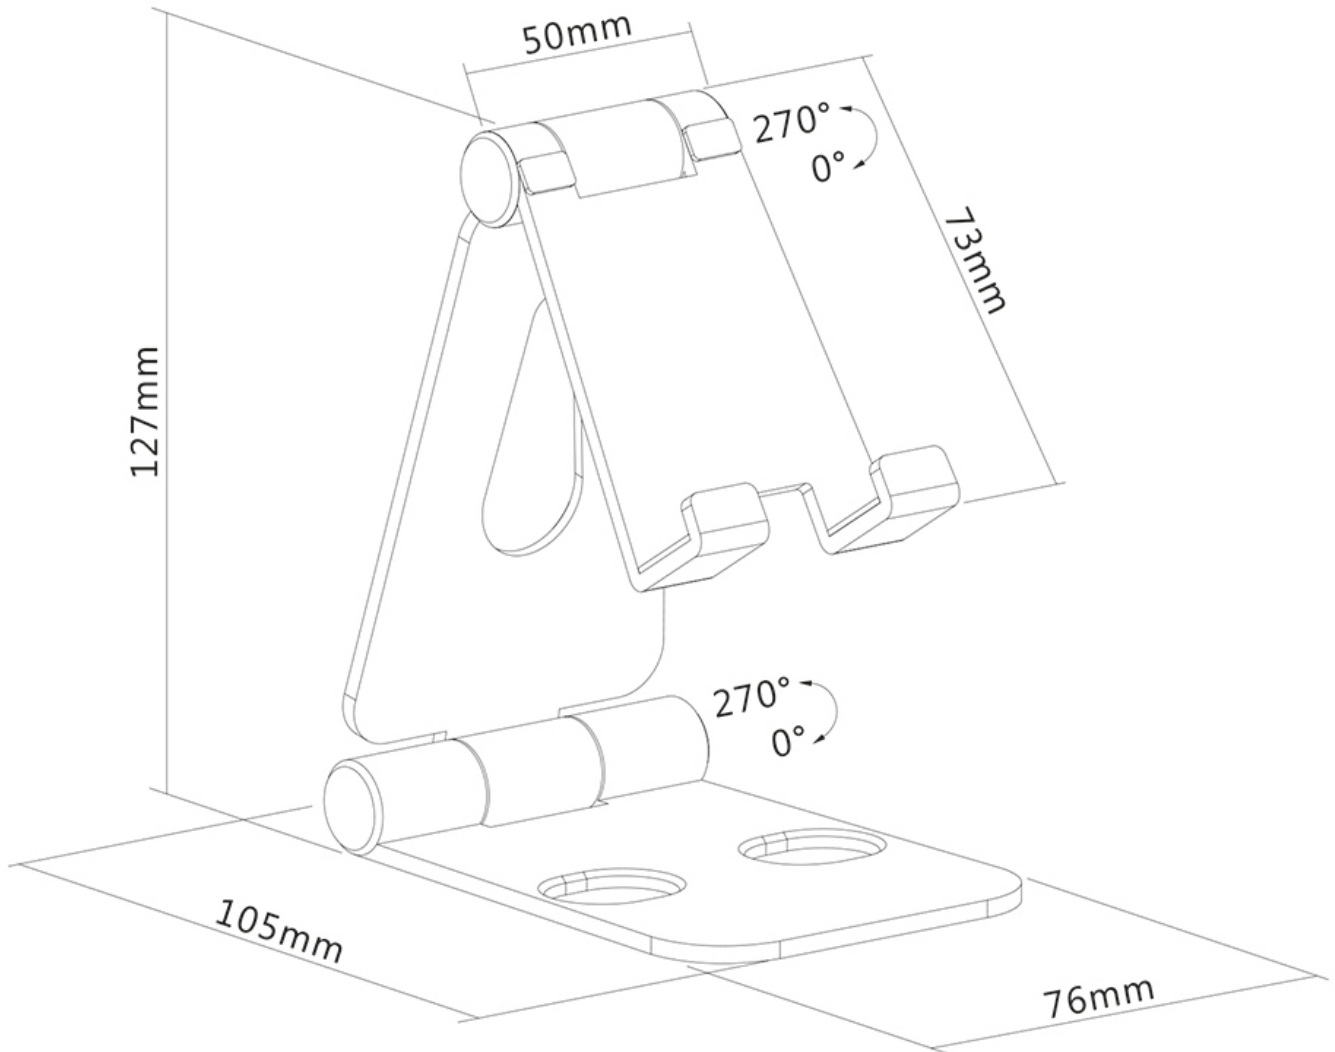

DS10-160SL1

SUPPORTO PER TELEFONO NEOMOUNTS

Neomounts