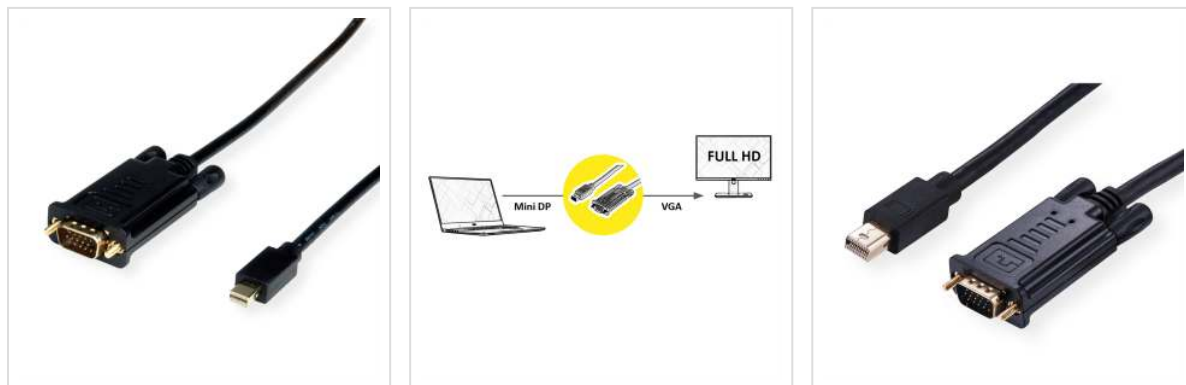

# ROLINE Cable MiniDisplayPort - VGA, Mini DP M - VGA M, zwart, 5 m

**Art.nr.** 11.04.5979  
**Fabrikant** ROLINE  
**Art.nr. fabrikant** 11.04.5979

**roline**  
Designed for Professionals

**Mini DisplayPort naar VGA-kabel voor aansluiting van een grafische kaart met Mini DP op een monitor met VGA-aansluiting - met een resolutie tot 1920x1080 / 1920x1200 @60Hz!**

- Voor het aansluiten van een grafische kaart met Mini DisplayPort-aansluiting op een VGA-monitor.
- Ondersteunt maximale resoluties tot 1920x1080 @60 Hz
- De vergrendelingsmechanismen van VGA voorkomen dat de stekkers uit de bron/display glijden en beveiligen de verbinding.
- Aansluitingen: Mini DisplayPort Male en VGA Male
- Opmerking: de Mini DisplayPort-VGA-kabel werkt slechts in één richting: de DisplayPort-stekker moet worden aangesloten op het bronapparaat (bijv. grafische kaart)

## Technische specificaties

Producent	ROLINE
Produkt groep	Video kabel
Produkt type	Mini DisplayPort-VGA Adapter
Kleur	zwart
Lengte	5 m
Max. Resolutie	1920 x 1080 / 1920 x 1200 @60Hz (2K, Full HD)
Aansluiting kant 1 (PC)	Mini DisplayPort Male

Aansluiting kant 2 (Peripherie)	VGA Male
Type connector kant 1	Mini DisplayPort
M/F kant 1	Male
Type connector kant 2	HD D-Sub 15-pin (HD-15), VGA
M/F kant 2	Male
Toepassing	extern
Handschroeven	ja