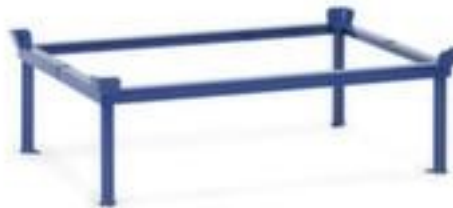

fetra

Aufsatzrahmen für Paletten-Fahrgestell

Traglast 1200 kg, Ladefläche Länge x Breite 1210 x 810 mm, Höhe 370 mm

Artikelnummer: 119059

fetra Aufsatzrahmen

Traglast 1200 kg

Aufsatzrahmen für Paletten-Fahrgestell

- Traglast 1200 kg
- Ladefläche Länge x Breite 1210 x 810 mm
- Höhe 370 mm
- aus Stahl mit schlag- und kratzfester Pulverbeschichtung in RAL5007 Brillantblau
- 10 Jahre Garantie

Technische Details

Transportgerät	Transportroller	Ladeflächenbreite	810 mm
Rollertyp	Zubehör	Material	Stahl
für Transportgerätetyp	Paletten-Fahrgestell	Oberfläche	pulverbeschichtet
Traglast	1200 kg	Farbe	brillantblau // RAL5007
Höhe	370 mm	Garantie	10 Jahre
Ladeflächenlänge	1210 mm	Gewicht	19 kg