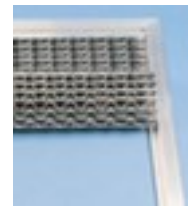

Miltex Schmutzfangmatte

für den Innen- und Außenbereich
geeignet, Länge x Breite 785 x 1185
mm, Lauffläche aus Gummi in
schwarz/silber

Artikelnummer: 452647

Miltex Fußmatte

für innen und außen

Schmutzfangmatte

- für den Innen- und Außenbereich geeignet
- Länge x Breite 785 x 1185 mm
- Stärke 22 mm
- Lauffläche aus Gummi in schwarz/silber
- Rücken aus Aluminiumleisten
- 10 Jahre Garantie

Technische Details

Arbeitsplatzausstattung	Bodenbelag	Material Lauffläche	Gummi
Bodenbelag	Schmutzfangmatte	Material Rücken	Aluminiumleisten
Einsatzort	Innen- und Außenbereich	Farbe	schwarz/silber

Höhe	22 mm	Garantie	10 Jahre
Länge	785 mm	Gewicht	12 kg
Breite	1185 mm		

Zubehör

254789		Rahmen für Schmutzfangmatte, Form Winkel, Länge x Breite 785 x 1185 mm, aus Aluminium
452658		Rahmen für Schmutzfangmatte, Form schräg, Länge x Breite 785 x 1185 mm, aus Aluminium

Dazu passt auch ...

141643		Schirmständer, Höhe x Durchmesser 385 x 210 mm, aus Edelstahl matt, Wandkonstruktion mit Lochmuster
141723		Prospektständer, Höhe x Breite x Tiefe 1750 x 300 x 300 mm, Passend für 4 x DIN A4, Ablagen mit Acrylscheiben, 4 Ablage(n) aus Stahlblech in silber, Gestell aus Stahl mit schlag- und kratzfester Pulverbeschichtung in anthrazit
509138		Infodisplay, Höhe 730 mm, 1 Rahmen, Rahmen aus Aluminium, Gestell aus Aluminium eloxiert in silber
527161		Garderobenständer, Höhe x Durchmesser 1750 x 390 mm, 5 Hut- und 8 Mantelhaken, Schirmhalter mit Tropfmulde, Aus Stahl, Fuß aus Kunststoff, mit schlag- und kratzfester Pulverbeschichtung in alusilber