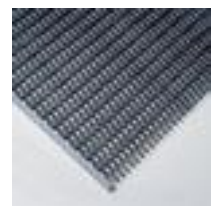

Miltex Schmutzfangmatte

für den Innen- und Außenbereich
geeignet, Länge x Breite 785 x 1185
mm, Lauffläche aus Gummi in
schwarz/silber

Artikelnummer: 452647

Miltex Fußmatte

für innen und außen

Schmutzfangmatte

- für den Innen- und Außenbereich geeignet
- Länge x Breite 785 x 1185 mm
- Stärke 22 mm
- Lauffläche aus Gummi in schwarz/silber
- Rücken aus Aluminiumleisten
- 10 Jahre Garantie

Technische Details

Arbeitsplatzausstattung	Bodenbelag	Material Lauffläche	Gummi
Bodenbelag	Schmutzfangmatte	Material Rücken	Aluminiumleisten
Einsatzort	Innen- und Außenbereich	Farbe	schwarz/silber

Höhe	22 mm	Garantie	10 Jahre
Länge	785 mm	Gewicht	12 kg
Breite	1185 mm		

Zubehör

254789		Rahmen für Schmutzfangmatte, Form Winkel, Länge x Breite 785 x 1185 mm, aus Aluminium
452658		Rahmen für Schmutzfangmatte, Form schräg, Länge x Breite 785 x 1185 mm, aus Aluminium

Dazu passt auch ...

141643		Schirmständer, Höhe x Durchmesser 385 x 210 mm, aus Edelstahl matt, Wandkonstruktion mit Lochmuster
141723		Prospektständer, Höhe x Breite x Tiefe 1750 x 300 x 300 mm, Passend für 4 x DIN A4, Ablagen mit Acrylscheiben, 4 Ablage(n) aus Stahlblech in silber, Gestell aus Stahl mit schlag- und kratzfester Pulverbeschichtung in anthrazit
509138		Infodisplay, Höhe 730 mm, 1 Rahmen, Rahmen aus Aluminium, Gestell aus Aluminium eloxiert in silber
527161		Garderobenständer, Höhe x Durchmesser 1750 x 390 mm, 5 Hut- und 8 Mantelhaken, Schirmhalter mit Tropfmulde, Aus Stahl, Fuß aus Kunststoff, mit schlag- und kratzfester Pulverbeschichtung in alusilber