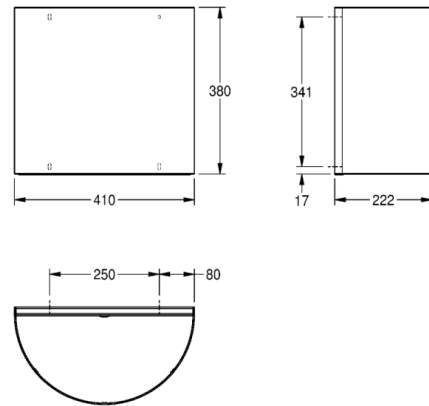

Abfallbehälter

MODELL-LINIE: ACCESSOIRES | BS6 10 | 2000056825

Accessories | Abfallbehälter

Abfallkorb, für Aufputzmontage, Chromnickelstahl, Oberfläche seidenmatt, Materialstärke 1,2 mm, halbrunder Dekor-Lochmantel, Zylinderschloss mit Franke Einheitsschlüssel, Fassungsvermögen zirka 22 Liter, inklusive Befestigungsmaterial.

Abmessungen 410 x 380 x 222 mm (B x H x T)

Technische Daten

Materialstärke	1.20 mm
Gesamttiefe	222.00 mm
Gesamthöhe	380.00 mm
Gesamtbreite	410.00 mm
Material	Edelstahl
Materialtyp	1.4301 Chromnickelstahl V2A
Oberflächenbehandlung	seidenmatt
Art der Befestigung	geschraubt
Schloss	Zylinderschloss
Sackhalterung	nein
Klappe	nein
Füllvolumen	23.00 l