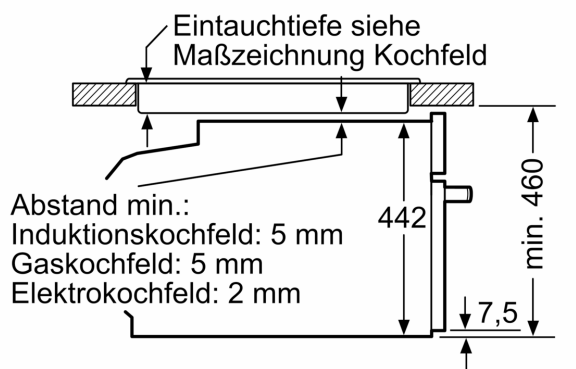

#### Maße

- Gerätemaße (HxBxT): 455 x 594 x 548mm
- Nischenmaße (HxBxT): 455 mm x 560 mm x 550 mm
- „Maße und Einbauhinweise zu diesem Gerät gemäß technischer Zeichnung beachten“
- Um die technische und optische Kompatilität zu gewährleisten, empfehlen wir Ihnen, Komplementär-Produkte innerhalb der Produktserie IQ700 zu wählen, um die bestmögliche Einbausituation Ihrer Einbaugeräte zu gewährleisten.

**iQ700, Einbau-Kompaktbackofen  
mit Mikrowellenfunktion, 60 x 45  
cm, Schwarz, Edelstahl  
CM724G1B1**

Maßzeichnungen

Einbau von zwei Geräten übereinander  
Luftaustausch

A: Lufteintritt  $\geq 200 \text{ cm}^2$

## Maßzeichnungen

Einbau mit einem Kochfeld.

Maße in mm

Wird das Kompaktgerät unter einem Kochfeld eingebaut, muss folgende Arbeitsplattenstärke (ggf. inkl. Unterkonstruktion) beachtet werden.

Kochfeld-Typ	min. Arbeitsplattenstärke	
	aufgesetzt	flächenbündig
Induktionskochfeld	42 mm	43 mm
Vollflächen-Induktionskochfeld	52 mm	53 mm
Gaskochfeld	32 mm	43 mm
Elektrokochfeld	32 mm	35 mm