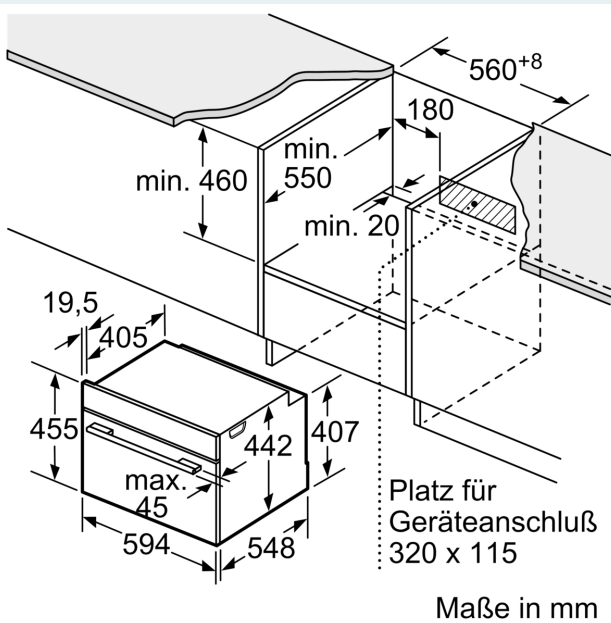

#### Maße

- Gerätemaße (HxBxT): 455 x 594 x 548mm
- Nischenmaße (HxBxT): 455 mm x 560 mm x 550 mm
- „Maße und Einbauhinweise zu diesem Gerät gemäß technischer Zeichnung beachten“
- Um die technische und optische Kompatilität zu gewährleisten, empfehlen wir Ihnen, Komplementär-Produkte innerhalb der Produktserie IQ700 zu wählen, um die bestmögliche Einbausituation Ihrer Einbaugeräte zu gewährleisten.

**iQ700, Einbau-Kompaktbackofen  
mit Mikrowellenfunktion, 60 x 45  
cm, Schwarz, Edelstahl  
CM724G1B1**

Maßzeichnungen

Einbau von zwei Geräten übereinander  
Luftaustausch

A: Lufteintritt  $\geq 200 \text{ cm}^2$

## Maßzeichnungen

Einbau mit einem Kochfeld.

Maße in mm

Wird das Kompaktgerät unter einem Kochfeld eingebaut, muss folgende Arbeitsplattenstärke (ggf. inkl. Unterkonstruktion) beachtet werden.

Kochfeld-Typ	min. Arbeitsplattenstärke	
	aufgesetzt	flächenbündig
Induktionskochfeld	42 mm	43 mm
Vollflächen-Induktionskochfeld	52 mm	53 mm
Gaskochfeld	32 mm	43 mm
Elektrokochfeld	32 mm	35 mm