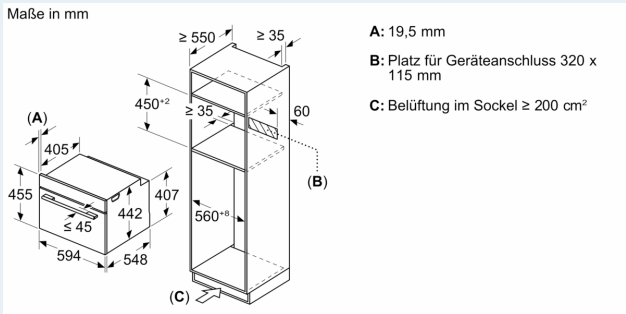

**iQ700, Einbau-Kompaktbackofen
mit Mikrowellenfunktion, 60 x 45
cm, Schwarz, Edelstahl
CM724G1B1**

Maßzeichnungen