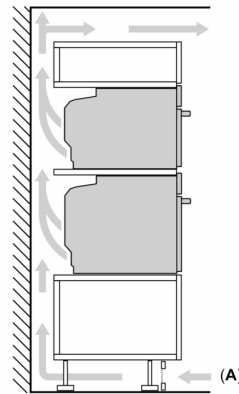

#### Maße

- Gerätemaße (HxBxT): 455 x 594 x 548mm
- Nischenmaße (HxBxT): 455 mm x 560 mm x 550 mm
- „Maße und Einbauhinweise zu diesem Gerät gemäß technischer Zeichnung beachten“
- Um die technische und optische Kompatilität zu gewährleisten, empfehlen wir Ihnen, Komplementär-Produkte innerhalb der Produktserie IQ700 zu wählen, um die bestmögliche Einbausituation Ihrer Einbaugeräte zu gewährleisten.

**iQ700, Einbau-Kompaktbackofen  
mit Mikrowellenfunktion, 60 x 45  
cm, Schwarz, Edelstahl  
CM724G1B1**

Maßzeichnungen

Einbau von zwei Geräten übereinander  
Luftaustausch

A: Lufteintritt  $\geq 200 \text{ cm}^2$

## Maßzeichnungen

Einbau mit einem Kochfeld.

Maße in mm

Wird das Kompaktgerät unter einem Kochfeld eingebaut, muss folgende Arbeitsplattenstärke (ggf. inkl. Unterkonstruktion) beachtet werden.

Kochfeld-Typ	min. Arbeitsplattenstärke	
	aufgesetzt	flächenbündig
Induktionskochfeld	42 mm	43 mm
Vollflächen-Induktionskochfeld	52 mm	53 mm
Gaskochfeld	32 mm	43 mm
Elektrokochfeld	32 mm	35 mm