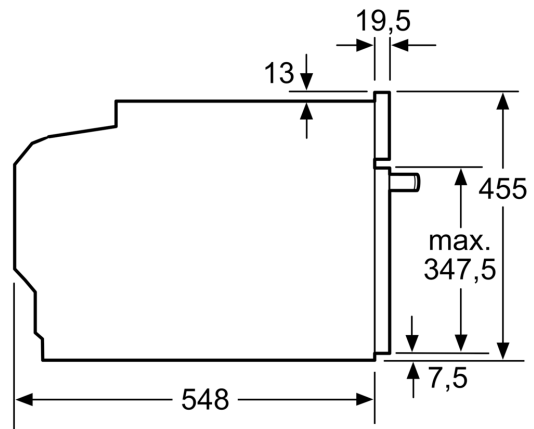

#### Technische Info

- Länge des Anschlusskabels: 150 cm
- Nennspannung: 220 - 240 V
- Gesamtanschlusswert Elektro: 3.6 kW

#### Maße

- Gerätemaße (HxBxT): 455 x 594 x 548mm
- Nischenmaße (HxBxT): 455 mm x 560 mm x 550 mm
- „Maße und Einbauhinweise zu diesem Gerät gemäß technischer Zeichnung beachten“
- Um die technische und optische Kompatilität zu gewährleisten, empfehlen wir Ihnen, Komplementär-Produkte innerhalb der Produktserie IQ700 zu wählen, um die bestmögliche Einbausituation Ihrer Einbaugeräte zu gewährleisten.

**iQ700, Einbau-Kompaktbackofen  
mit Mikrowellenfunktion, 60 x 45  
cm, Schwarz, Edelstahl  
CM724G1B1**

Maßzeichnungen

Einbau von zwei Geräten übereinander  
Luftaustausch

A: Lufteintritt  $\geq 200 \text{ cm}^2$

## Maßzeichnungen

Einbau mit einem Kochfeld.

Maße in mm

Wird das Kompaktgerät unter einem Kochfeld eingebaut, muss folgende Arbeitsplattenstärke (ggf. inkl. Unterkonstruktion) beachtet werden.

Kochfeld-Typ	min. Arbeitsplattenstärke	
	aufgesetzt	flächenbündig
Induktionskochfeld	42 mm	43 mm
Vollflächen-Induktionskochfeld	52 mm	53 mm
Gaskochfeld	32 mm	43 mm
Elektrokochfeld	32 mm	35 mm