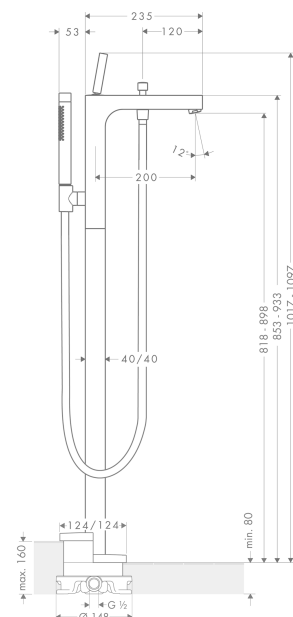

### Einhebel-Wannenmischer bodenstehend mit Pingriff

Oberfläche: **Brushed Red Gold** Artikelnummer: **39451310**

#### Merkmale

- besteht aus: Einhebel-Wannenmischer bodenstehend, Stabhandbrause, Brauseschlauch, Brausehalter
- 2 Verbraucher
- Ausladung: 200 mm
- Strahlart Armatur: Normalstrahl
- Strahlart Handbrause: Rain, Mono
- maximale Durchflussmenge bei 3 bar: 22 l/min
- Durchfluss für Wanneneinlauf bei 3 bar: 22 l/min
- Durchfluss für Handbrause bei 3 bar: 16 l/min
- Joystick-Keramikmischsystem
- Umsteller mit automatischer Rückstellung
- Eigensicher gegen Rückfließen, nach DIN EN 1717
- Anschlussgröße: DN15
- Anschlussart: Grundkörper
- Standmontage
- min. Betriebsdruck: 1 bar
- max. Betriebsdruck: 10 bar

#### Produktabbildung

#### Maßzeichnung

**AXOR Citterio**  
**Einhebel-Wannenmischer bodenstehend mit Pingriff**  
 Oberfläche: **Brushed Red Gold** Artikelnummer: **39451310**