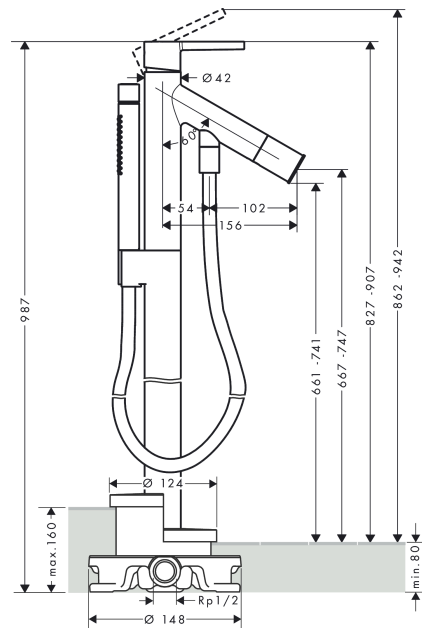

AXOR Starck

Einhebel-Wannenmischer bodenstehend mit Hebelgriff

Oberfläche: **Brushed Red Gold** Artikelnummer: **10455310**

Merkmale

- besteht aus: Einhebel-Wannenmischer bodenstehend, Stabhandbrause, Brauseschlauch, Brausehalter
- 2 Verbraucher
- Ausladung: 156 mm
- Strahlart Armatur: Normalstrahl
- Strahlart Handbrause: Rain, Mono
- maximale Durchflussmenge bei 3 bar: 18 l/min
- Durchfluss für Wanneneinlauf bei 3 bar: 18 l/min
- Durchfluss für Handbrause bei 3 bar: 15 l/min
- Keramikmischsystem
- Temperaturbegrenzung einstellbar
- Umsteller mit automatischer Rückstellung
- Rückflussverhinderer
- für Durchlauferhitzer geeignet
- Anschlussgröße: DN15
- Anschlussart: Grundkörper
- Standmontage
- min. Betriebsdruck: 1 bar
- max. Betriebsdruck: 10 bar
- Passendes Griffdesign zu den AXOR Starck Einhebel-Waschtischmischern mit Hebelgriffen
- P-IX 38500/IDB

Technologie

AXOR Starck
Einhebel-Wannenmischer bodenstehend mit Hebelgriff
 Oberfläche: **Brushed Red Gold** Artikelnummer: **10455310**

Produktabbildung

Maßzeichnung

Durchflussdiagramm

Die Verbrauchswerte wurden praxisnah mit den dazugehörigen Armaturen (Thermostat/Mischer/Unterputzventil) gemessen.