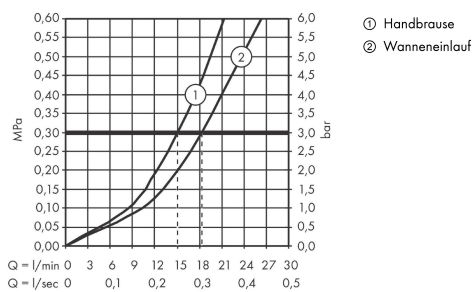

Technologie

AXOR Starck
Einhebel-Wannenmischer bodenstehend mit Hebelgriff
 Oberfläche: **Brushed Red Gold** Artikelnummer: **10455310**

Produktabbildung

Maßzeichnung

Durchflussdiagramm

Die Verbrauchswerte wurden praxisnah mit den dazugehörigen Armaturen (Thermostat/Mischer/Unterputzventil) gemessen.