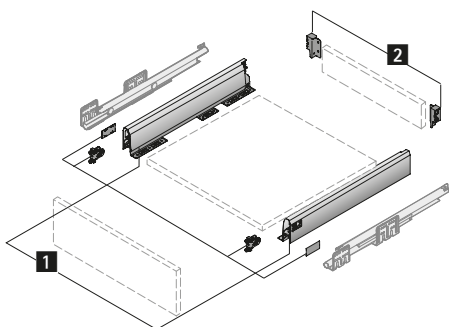

Doppelwandiges Schubkastensystem ArciTech

- ▶ Schubkasten Höhe 94 mm
- ▶ Stahl pulverbeschichtet

- 1 Set Zarge besteht aus:** 1 Stück Zarge, links und rechts, 2 Stück Frontbefestigungen zum Einschlagen, 2 Stück Abdeckkappen, Befestigungsmaterial
- 2 Set Rückwandverbinder besteht aus:** 1 Stück Rückwandverbinder, links und rechts, Befestigungsmaterial

silber

Nennlänge mm	Bestell-Nr. / Artikel		VE
	1 Zarge	2 Rückwandverbinder	
270	9 150 613	9 150 641	1 Set
300	9 150 614		1 Set
350	9 150 615		1 Set
400	9 150 616		1 Set
450	9 150 618		1 Set
500	9 150 619		1 Set
550	9 150 620		1 Set
650	9 150 621		1 Set

weiß

Nennlänge mm	Bestell-Nr. / Artikel		VE
	1 Zarge	2 Rückwandverbinder	
270	9 149 261	9 149 279	1 Set
300	9 149 262		1 Set
350	9 149 263		1 Set
400	9 149 264		1 Set
450	9 149 265		1 Set
500	9 149 266		1 Set
550	9 149 268		1 Set
650	9 149 269		1 Set

anthrazit

Nennlänge mm	Bestell-Nr. / Artikel		VE
	1 Zarge	2 Rückwandverbinder	
270	9 150 484	9 150 501	1 Set
300	9 150 485		1 Set
350	9 150 486		1 Set
400	9 150 487		1 Set
450	9 150 488		1 Set
500	9 150 489		1 Set
550	9 150 490		1 Set
650	9 150 491		1 Set