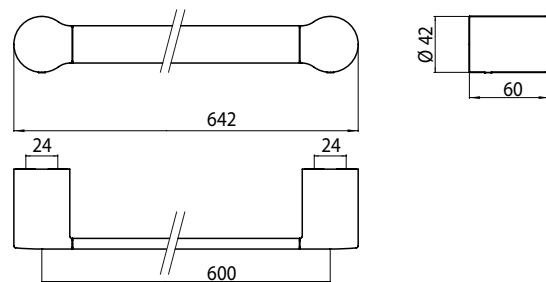

PRODUKTINFORMATION

Badetuchhalter chrom

Art.-Nr.8460 001 60

600 mm