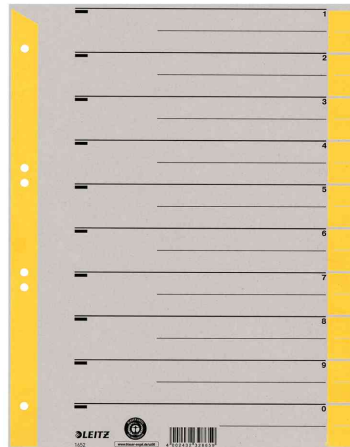

Trennblätter, farbig bedruckt

- aus Kraftkarton, 230 g/qm
- aus grauem Karton mit farbig bedruckten Taben
- Blanko-Registertaben können in verschiedenen Längen ausgeschnitten werden
- mit Linienaufdruck zur einfachen Beschriftung
- Maße: 240 x 300 mm
- Abgabe nur in ganzen VE's

Trennblätter, grau

Trennblätter, grau / gelb

Trennblätter, grau / grün

Trennblätter, grau / orange

Trennblätter, grau / rot

Trennblätter, hellblau

Produkt	Material	Ausführung	Format	Lochung	Farbe	VE	Hersteller- Nummer	Bestell- Nummer
Trennblätter	Kraftkarton	A4 überbreit	A4 überbreit	80/45-65-45 mm	grau	100 Stück	1652-00-85	80165285
			A4 überbreit	80/45-65-45 mm	grau / gelb	100 Stück	1652-00-15	80165215
	Kraftkarton	A4 überbreit	A4 überbreit	80/45-65-45 mm	grau / grün	100 Stück	1652-00-55	80165255
			A4 überbreit	80/45-65-45 mm	grau / hellblau	100 Stück	1652-00-30	80165230
	Kraftkarton	A4 überbreit	A4 überbreit	80/45-65-45 mm	grau / orange	100 Stück	1652-00-45	80165245
			A4 überbreit	80/45-65-45 mm	grau / rot	100 Stück	1652-00-25	80165225