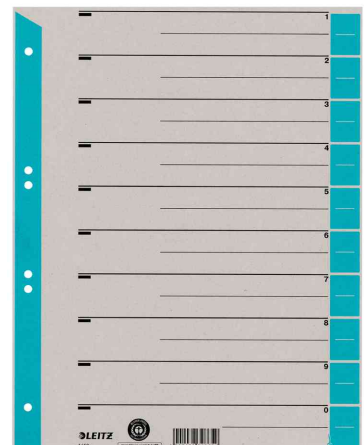

Trennblätter, farbig bedruckt

- aus Kraftkarton, 230 g/qm
- aus grauem Karton mit farbig bedruckten Taben
- Blanko-Registertaben können in verschiedenen Längen ausgeschnitten werden
- mit Linienaufdruck zur einfachen Beschriftung
- Maße: 240 x 300 mm
- Abgabe nur in ganzen VE's

Trennblätter, grau

Trennblätter, grau / gelb

Trennblätter, grau / grün

Trennblätter, grau / orange

Trennblätter, grau / rot

Trennblätter, hellblau

Produkt	Material	Ausführung	Format	Lochung	Farbe	VE	Hersteller- Nummer	Bestell- Nummer
Trennblätter	Kraftkarton	A4 überbreit	A4 überbreit	80/45-65-45 mm	grau	100 Stück	1652-00-85	80165285
			A4 überbreit	80/45-65-45 mm	grau / gelb	100 Stück	1652-00-15	80165215
	Kraftkarton	A4 überbreit	A4 überbreit	80/45-65-45 mm	grau / grün	100 Stück	1652-00-55	80165255
			A4 überbreit	80/45-65-45 mm	grau / hellblau	100 Stück	1652-00-30	80165230
	Kraftkarton	A4 überbreit	A4 überbreit	80/45-65-45 mm	grau / orange	100 Stück	1652-00-45	80165245
			A4 überbreit	80/45-65-45 mm	grau / rot	100 Stück	1652-00-25	80165225