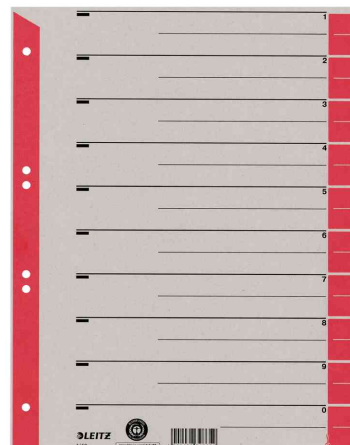

Trennblätter, farbig bedruckt

- aus Kraftkarton, 230 g/qm
- aus grauem Karton mit farbig bedruckten Taben
- Blanko-Registertaben können in verschiedenen Längen ausgeschnitten werden
- mit Linienaufdruck zur einfachen Beschriftung
- Maße: 240 x 300 mm
- Abgabe nur in ganzen VE's

Trennblätter, grau

Trennblätter, grau / gelb

Trennblätter, grau / grün

Trennblätter, grau / orange

Trennblätter, grau / rot

Trennblätter, hellblau

Produkt	Material	Ausführung	Format	Lochung	Farbe	VE	Hersteller- Nummer	Bestell- Nummer
Trennblätter	Kraftkarton	A4 überbreit	A4 überbreit	80/45-65-45 mm	grau	100 Stück	1652-00-85	80165285
			A4 überbreit	80/45-65-45 mm	grau / gelb	100 Stück	1652-00-15	80165215
	Kraftkarton	A4 überbreit	A4 überbreit	80/45-65-45 mm	grau / grün	100 Stück	1652-00-55	80165255
			A4 überbreit	80/45-65-45 mm	grau / hellblau	100 Stück	1652-00-30	80165230
	Kraftkarton	A4 überbreit	A4 überbreit	80/45-65-45 mm	grau / orange	100 Stück	1652-00-45	80165245
			A4 überbreit	80/45-65-45 mm	grau / rot	100 Stück	1652-00-25	80165225