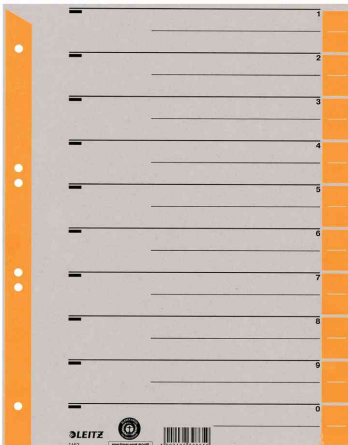

Trennblätter, farbig bedruckt

- aus Kraftkarton, 230 g/qm
- aus grauem Karton mit farbig bedruckten Taben
- Blanko-Registertaben können in verschiedenen Längen ausgeschnitten werden
- mit Linienaufdruck zur einfachen Beschriftung
- Maße: 240 x 300 mm
- Abgabe nur in ganzen VE's

Trennblätter, grau

Trennblätter, grau / gelb

Trennblätter, grau / grün

Trennblätter, grau / orange

Trennblätter, grau / rot

Trennblätter, hellblau

Produkt	Material	Ausführung	Format	Lochung	Farbe	VE	Hersteller- Nummer	Bestell- Nummer
Trennblätter	Kraftkarton	A4 überbreit	A4 überbreit	80/45-65-45 mm	grau	100 Stück	1652-00-85	80165285
			A4 überbreit	80/45-65-45 mm	grau / gelb	100 Stück	1652-00-15	80165215
	Kraftkarton	A4 überbreit	A4 überbreit	80/45-65-45 mm	grau / grün	100 Stück	1652-00-55	80165255
			A4 überbreit	80/45-65-45 mm	grau / hellblau	100 Stück	1652-00-30	80165230
	Kraftkarton	A4 überbreit	A4 überbreit	80/45-65-45 mm	grau / orange	100 Stück	1652-00-45	80165245
			A4 überbreit	80/45-65-45 mm	grau / rot	100 Stück	1652-00-25	80165225