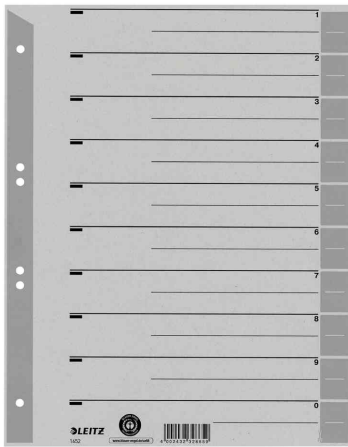

Trennblätter, farbig bedruckt

- aus Kraftkarton, 230 g/qm
- aus grauem Karton mit farbig bedruckten Taben
- Blanko-Registertaben können in verschiedenen Längen ausgeschnitten werden
- mit Linienaufdruck zur einfachen Beschriftung
- Maße: 240 x 300 mm
- Abgabe nur in ganzen VE's

Trennblätter, grau

Trennblätter, grau / gelb

Trennblätter, grau / grün

Trennblätter, grau / orange

Trennblätter, grau / rot

Trennblätter, hellblau

Produkt	Material	Ausführung	Format	Lochung	Farbe	VE	Hersteller- Nummer	Bestell- Nummer
Trennblätter	Kraftkarton	A4 überbreit	A4 überbreit	80/45-65-45 mm	grau	100 Stück	1652-00-85	80165285
			A4 überbreit	80/45-65-45 mm	grau / gelb	100 Stück	1652-00-15	80165215
	Kraftkarton	A4 überbreit	A4 überbreit	80/45-65-45 mm	grau / grün	100 Stück	1652-00-55	80165255
			A4 überbreit	80/45-65-45 mm	grau / hellblau	100 Stück	1652-00-30	80165230
	Kraftkarton	A4 überbreit	A4 überbreit	80/45-65-45 mm	grau / orange	100 Stück	1652-00-45	80165245
			A4 überbreit	80/45-65-45 mm	grau / rot	100 Stück	1652-00-25	80165225