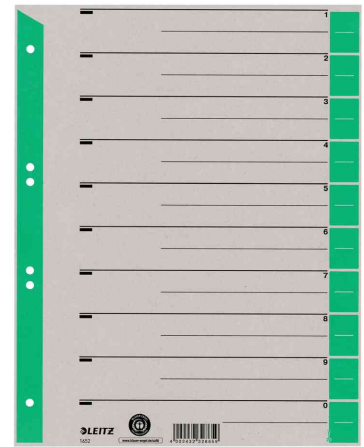

Trennblätter, farbig bedruckt

- aus Kraftkarton, 230 g/qm
- aus grauem Karton mit farbig bedruckten Taben
- Blanko-Registertaben können in verschiedenen Längen ausgeschnitten werden
- mit Linienaufdruck zur einfachen Beschriftung
- Maße: 240 x 300 mm
- Abgabe nur in ganzen VE's

Trennblätter, grau

Trennblätter, grau / gelb

Trennblätter, grau / grün

Trennblätter, grau / orange

Trennblätter, grau / rot

Trennblätter, hellblau

Produkt	Material	Ausführung	Format	Lochung	Farbe	VE	Hersteller- Nummer	Bestell- Nummer
Trennblätter	Kraftkarton	A4 überbreit	A4 überbreit	80/45-65-45 mm	grau	100 Stück	1652-00-85	80165285
			A4 überbreit	80/45-65-45 mm	grau / gelb	100 Stück	1652-00-15	80165215
	Kraftkarton	A4 überbreit	A4 überbreit	80/45-65-45 mm	grau / grün	100 Stück	1652-00-55	80165255
			A4 überbreit	80/45-65-45 mm	grau / hellblau	100 Stück	1652-00-30	80165230
	Kraftkarton	A4 überbreit	A4 überbreit	80/45-65-45 mm	grau / orange	100 Stück	1652-00-45	80165245
			A4 überbreit	80/45-65-45 mm	grau / rot	100 Stück	1652-00-25	80165225