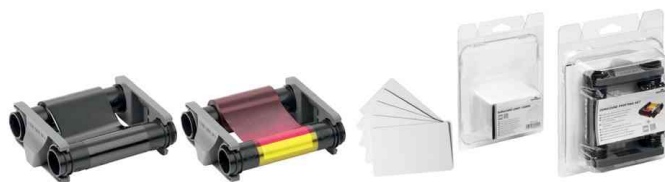

**Zubehör: Farbband BLACK:** schwarz • zur Bedruckung von 500 Plastikkarten • mit RFID-Codierung zur schnellen Erkennung der Farbbänder durch den DURACARD ID 300 Kartendrucker • einfaches Austauschen durch kompaktes Format

### Für wen geeignet:

- Vereine
- Fitnessstudios
- Bildungseinrichtungen, Büchereien

Kartendrucker DURACARD ID 300

Einfache Handhabung

Einfache Handhabung

Anwendungsbeispiel

Anwendungsbeispiel

Zubehör: Farbbänder - Plastikkarten - Zubehör-Set