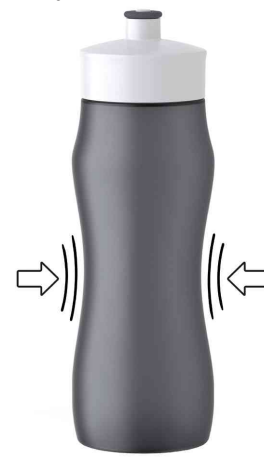

Trinkflasche SQUEEZE SPORT

- 100% dicht - kein Auslaufen - für eine trockene Sporttasche
- 100% hygienisch - leicht zu reinigen und keine Keime - dank Außengewinde und großer Öffnung
- 100% flexibel - angenehme PE Soft Touch Oberfläche - Flasche drückbar zur Mengenregulierung
- einhändig Trinken - Zum Trinken einfach Stutzen ziehen
- absolut unbedenklich, robust und ohne Beschichtung

Anwendungsbeispiele:

- ideal für unterwegs: zum Sport, bei Outdoor-Aktivitäten usw.

Trinkflasche SQUEEZE SPORT, anthrazit

Trinkflasche SQUEEZE SPORT, blau

Trinkflasche SQUEEZE SPORT, grün

Trinkflasche SQUEEZE SPORT, pink

Symbolbild: Zeigt das Produkt in Anwendung

zur Mengenregulierung Flasche drücken

Produkt	Ausführung	Maße	Material	Farbe	Hersteller- Nummer	Bestell- Nummer
Trinkflasche SQUEEZE SPORT	0,6 Liter	(B)65 x (T)65 x (H)215 mm	Kunststoff	anthrazit / weiß	518086	6460017
		(B)65 x (T)65 x (H)215 mm	Kunststoff	blau / weiß	518087	6460038
Trinkflasche SQUEEZE SPORT	0,6 Liter	(B)65 x (T)65 x (H)215 mm	Kunststoff	grün / weiß	518088	6460045
		(B)65 x (T)65 x (H)215 mm	Kunststoff	pink / weiß	518085	6460016