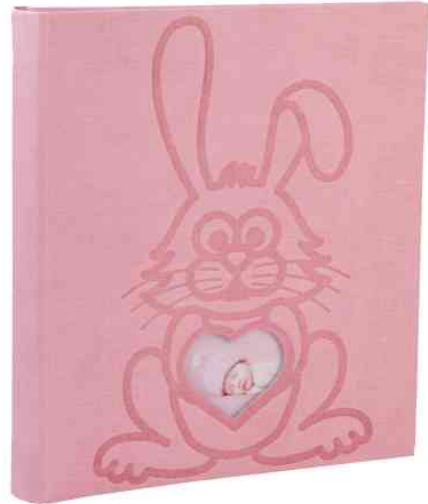

Babyalbum TEDDY

- Kartoneinband mit Kaninchen-Motiv
- Deckel mit Passepartout-Ausstanzung in Herzform
- 60 Seiten - für 300 Fotos 10 x 15 cm
- Innenseiten: weißer Fotokarton 250 g/qm

Anwendungsbeispiele:

- zur Aufbewahrung der schönsten Erinnerungen

Babyalbum TEDDY, hellblau

Babyalbum TEDDY, rosa

Produkt	Ausführung	Maße	Farbe	VE	Hersteller- Nummer	Bestell- Nummer
Babyalbum TEDDY	Einklebe-Album	(B)290 x (H)320 mm (B)290 x (H)320 mm	hellblau rosa		16563E 16564E	8702482 8702483