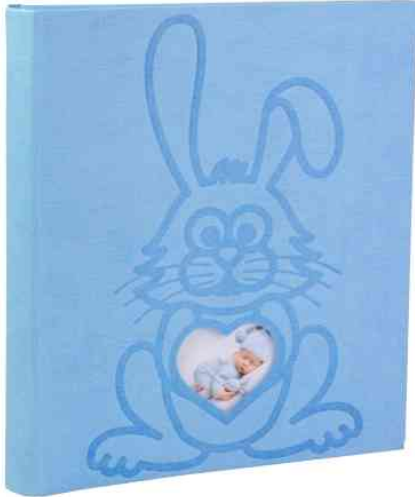

Babyalbum TEDDY

- Kartoneinband mit Kaninchen-Motiv
- Deckel mit Passepartout-Ausstanzung in Herzform
- 60 Seiten - für 300 Fotos 10 x 15 cm
- Innenseiten: weißer Fotokarton 250 g/qm

Anwendungsbeispiele:

- zur Aufbewahrung der schönsten Erinnerungen

Babyalbum TEDDY, hellblau

Babyalbum TEDDY, rosa

Produkt	Ausführung	Maße	Farbe	VE	Hersteller- Nummer	Bestell- Nummer
Babyalbum TEDDY	Einklebe-Album	(B)290 x (H)320 mm (B)290 x (H)320 mm	hellblau rosa		16563E 16564E	8702482 8702483