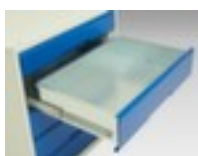

bott **ladekast** verso

hoogte x breedte x diepte 1000 x 1050 x 550 mm, 3 lade(n), met volledig uittrekbaar, 1 niveaus met Stalen bodem

Artikelnummer: 232299

ladekast

- hoogte x breedte x diepte 1000 x 1050 x 550 mm
- 3 lade(n)
- laden hoogte 1x100 mm/1x125 mm/1x175 mm
- constructie van staal, gelast
- deuropeningshoek 180 °
- met volledig uittrekbaar
- draagvermogen per lade 75 kg
- ladegeleider 100 %
- 1 niveaus met Stalen bodem

Gerelateerde Producten

233000		scheidings- en vakkenwanden, met 7 vakken, passend voor fronthoogte 100 / 125 mm, van staal met corrosiebeschermende zinklaag
233001		scheidings- en vakkenwanden, met 7 vakken, passend voor fronthoogte 175 mm, van staal met corrosiebeschermende zinklaag
233002		scheidings- en vakkenwanden, met 13 vakken, passend voor fronthoogte 100 / 125 mm, van staal met corrosiebeschermende zinklaag
233003		scheidings- en vakkenwanden, met 13 vakken, passend voor fronthoogte 175 mm, van staal met corrosiebeschermende zinklaag
233004		scheidings- en vakkenwanden, met 21 vakken, passend voor fronthoogte 100 / 125 mm, van staal met corrosiebeschermende zinklaag
233005		scheidings- en vakkenwanden, met 21 vakken, passend voor fronthoogte 175 mm, van staal met corrosiebeschermende zinklaag
233016		schuimstofelement, lengte x breedte 1050 x 550 mm, van rubber in zwart
233022		Stalen bodem voor universele kast, voor kast breedte x diepte 1050 x 550 mm, draagvermogen 75 kg, van staal met corrosiebeschermende zinklaag
233035		afrolrand, voor ladekast, breedte x diepte 1050 x 550 mm, in zwart
233078		binnenlade, hoogte x breedte x diepte 100 x 1050 x 550 mm, volledig uittrekbaar, draagvermogen 75 kg, van staal met slag- en krasvaste poedercoating in RAL3004 purperrood