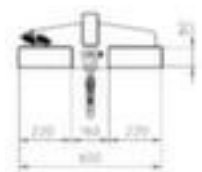

Bauer lastarm

draagvermogen 5000 kg, lengte x breedte 1600 x 600 mm, kraanarm star, van staal gelakt in RAL2000 geeloranje

Artikelnummer: 525843

Bauer Lastarm

starre arm, zonder helling

lastarm

- draagvermogen 5000 kg
- lengte x breedte 1600 x 600 mm
- inrijhoogte x inrijbreedte 80 x 220 mm
- afstand vorkloffen 160 mm
- Met afglijdbeveiliging
- kraanarm star
- met 1 haak
- Niet kraanbaar
- van staal gelakt in RAL2000 geeloranje

Technische details

hijswerktuig	hijswerktuig	hoogte vorkloffen	80 mm
hijswerktuigtype	lastopname	breedte vorkloffen	220 mm
last-handling	stapelaar- aanbouwapparaat	afstand vorkkoker	160 mm
stapelaar-	lastarm	materiaal	staal

aanbouwapparaat		
draagvermogen (max.)	5000 kg	oppervlak gelakt
lengte	1600 mm	kleur geeloranje // RAL2000
breedte	600 mm	kleur uitvoering geeloranje // RAL2000
arm functie	star	veiligheidsuitrusting hijswerktu afglijdbeveiliging
last-handling uitrusting	1 haak	gewicht 112 kg
kraanbaar	Niet kraanbaar	

Dit past ook bij ...

142260		kraanvork, draagvermogen 3000 kg, vork hoogte x lengte x breedte 50 x 1000 x 120 mm, met automatische gewichtsbalans op het oog
350239		rondstrop met meerdere sprongen, draagvermogen enkelvoudig direct 1000 kg, nuttige lengte 1 m, aantal bundels: 1 stuks, van polyester in violet