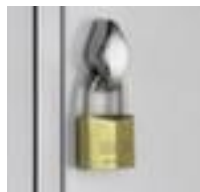

C+P

lockerkast

Classic

hoogte x breedte x diepte 1850 x 1190 x 500 mm, 4 vak(ken), vak breedte 300 mm, Afsluitbaar met draaigrendelsluiting, onderbouw voeten, romp met moffellak, front met moffellak

Artikelnummer: 526765

CLASSIC

C+P Garderobekast en locker Classic

lockerkast

- hoogte x breedte x diepte 1850 x 1190 x 500 mm
- 4 vak(ken)
- vak breedte 300 mm
- per vak hoedenplank, kledingstang, haak
- vleugel deur
- Afsluitbaar met draaigrendelsluiting
- onderbouw voeten
- constructie van plaatstaal
- romp met moffellak
- front met moffellak