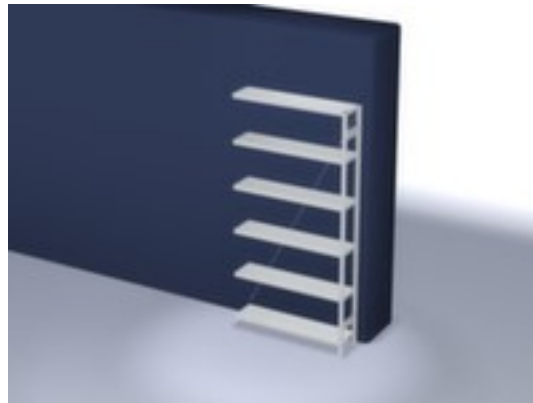

hofsysteemstelling - aanbouwveld

hoogte x breedte x diepte 2500 x 1310 x 335 mm, vaklast 200 kg, 6 niveaus met Stalen bodem, opstelhoek recht, gebruik eenzijdig - ontworpen voor plaatsing tegen een wand, staanders verzinkt met kunststof coating in RAL7035 lichtgrijs, niveaus verzinkt met kunststof coating in RAL7035 lichtgrijs

Artikelnummer: 585753

hofsysteem-inhaakstelling

Aanbouwstelling

systeemstelling - aanbouwveld

- Geschikt voor magazijn en werkplaats
- kliksysteem
- hoogte x breedte x diepte 2500 x 1310 x 335 mm
- veldlast 2500 kg
- vaklast 200 kg
- vak breedte x diepte 1300 x 300 mm
- 6 niveaus met Stalen bodem