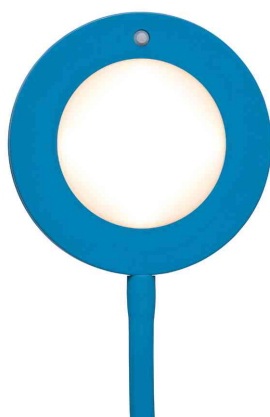

## Lampe de bureau à LED MAULjoy

- la lampe de bureau qui égaie avec ses nouvelles couleurs tendance
- pour tous ceux qui aiment la couleur en général, les couleurs tendance, à placer sur le bureau des élèves
- cool : surface mate
- extrêmement économique : technologie LED moderne, haute efficacité énergétique
- petite mais efficace : bien adaptée aux petites surfaces de travail, tout en offrant une grande puissance lumineuse
- concept de sécurité technique Made by MAUL
- forme compacte : peu encombrante et pratique, très bon rapport qualité/prix

- bras avec zone flexible pour le réglage de l'angle d'éclairage
- socle et tête en plastique solide, bras en métal avec surface caoutchoutée
- matériaux : tête : plastique - bras : métal, surface caoutchoutée - socle : plastique
- dimensions : hauteur : 335 mm - bras : longueur 358 mm - tête : Ø 118 mm - socle : Ø 137 mm
- mouvement : tête : inclinable, pivotante - bras : fixe
- position de l'interrupteur : tête de la lampe
- longueur du câble : 1,8 m
- classe de protection II

Lampe de bureau à LED MAULjoy, argent

Lampe de bureau à LED MAULjoy, atlantic blue

Lampe de bureau à LED MAULjoy, blanc

Lampe de bureau à LED MAULjoy, lime

Lampe de bureau à LED MAULjoy, noir

Lampe de bureau à LED MAULjoy, touch of rose

Visuel de référence : bras flexible

Visuel de référence : tête de la lampe

Produit	Modèle	Couleur	Puissance	Température de couleur	Tension éclairage	Classe énergétique	Numéro de fabricant	Code
Lampe de bureau à LED MAULjoy	socle	argent	7 watts	3.000 K	220-240 V	D	8200695	62010293
		atlantic blue	7 watts	3.000 K	220-240 V	D	8200632	62060586
	socle	blanc	7 watts	3.000 K	220-240 V	D	8200602	62010292
		lime	7 watts	3.000 K	220-240 V	D	8200652	62060587
	socle	noir	7 watts	3.000 K	220-240 V	D	8200690	62060588
		touch of rose	7 watts	3.000 K	220-240 V	D	8200623	62060585