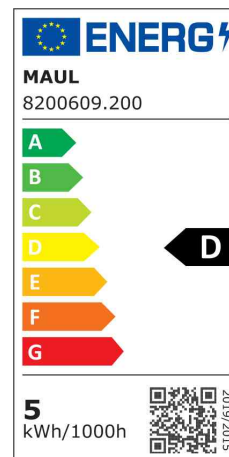

- **source lumineuse : ce produit contient une source lumineuse de classe d'efficacité énergétique D**

- possibilité de remplacement de la source lumineuse et de l'appareillage par un électricien qualifié
- puissance : 7W
- consommation d'énergie pondérée (par source lumineuse) : 5 kWh / 1000 h
- flux lumineux (par source lumineuse) : 769 lumens
- température de couleur (par source lumineuse) : 3000 Kelvin (blanc chaud)
- intensité lumineuse max. : 1880 lux (distance de mesure 33 cm)
- indice de rendu de couleur (Ra) (par source lumineuse) : >81
- durée de vie (par source lumineuse) : 15.000 heures
- bloc d'alimentation à fiche Euro

- bras avec zone flexible pour le réglage de l'angle d'éclairage
- socle et tête en plastique solide, bras en métal avec surface caoutchoutée
- matériaux : tête : plastique - bras : métal, surface caoutchoutée - socle : plastique
- dimensions : hauteur : 335 mm - bras : longueur 358 mm - tête : Ø 118 mm - socle : Ø 137 mm
- mouvement : tête : inclinable, pivotante - bras : fixe
- position de l'interrupteur : tête de la lampe
- longueur du câble : 1,8 m
- classe de protection II

Visuel de référence : bras flexible

Visuel de référence : tête de la lampe

Produit	Modèle	Couleur	Puissance	Température de couleur	Tension éclairage	Classe énergétique	Numéro de fabricant	Code
Lampe de bureau à LED MAULjoy	socle	argent	7 watts	3.000 K	220-240 V	D	8200695	62010293
		atlantic blue	7 watts	3.000 K	220-240 V	D	8200632	62060586
	socle	blanc	7 watts	3.000 K	220-240 V	D	8200602	62010292
		lime	7 watts	3.000 K	220-240 V	D	8200652	62060587
	socle	noir	7 watts	3.000 K	220-240 V	D	8200690	62060588
		touch of rose	7 watts	3.000 K	220-240 V	D	8200623	62060585