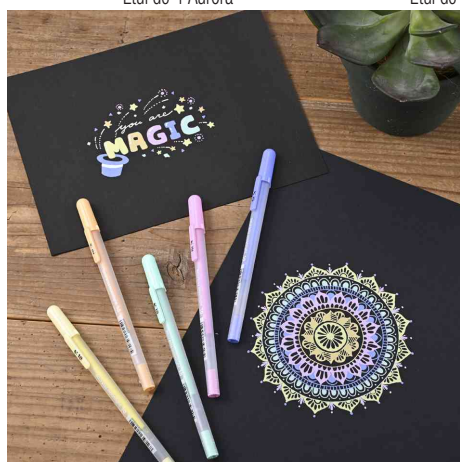

Stylo roller à encre gel Gelly Roll Moonlight "pastel"

- couleurs vives et éclatantes
- rayonnent sur le papier blanc et créent des effets extraordinaires sur le papier noir
- les couleurs fluorescentes brillent sous la lumière noire
- tient bien en main
- débit d'encre constant sans pression
- l'encre ne s'estompe pas
- encre gel avec pigments à base d'eau
- vendu uniquement au conditionnement

Étui de 4 Aurora : assorti dans les couleurs : vert pastel, bleu pastel, bleu ciel et gris chaud clair

Étui de 4 Sunrise : assorti dans les couleurs : jaune pastel, orange pastel, rose pastel et lavande

Étui de 8 : assorti dans les couleurs : jaune pastel, orange pastel, rose pastel, lavande, vert pastel, bleu pastel, bleu ciel et gris chaud clair.

Exemples d'utilisation :

- idéal pour dessiner, gribouiller et peindre

Étui de 4 Aurora

Étui de 4 Aurora, aperçu des couleurs

Étui de 4 Sunrise

Étui de 4 Sunrise, aperçu des couleurs

Visuel de référence : montre le produit en utilisation

Étui de 8

Étui de 8, aperçu des couleurs