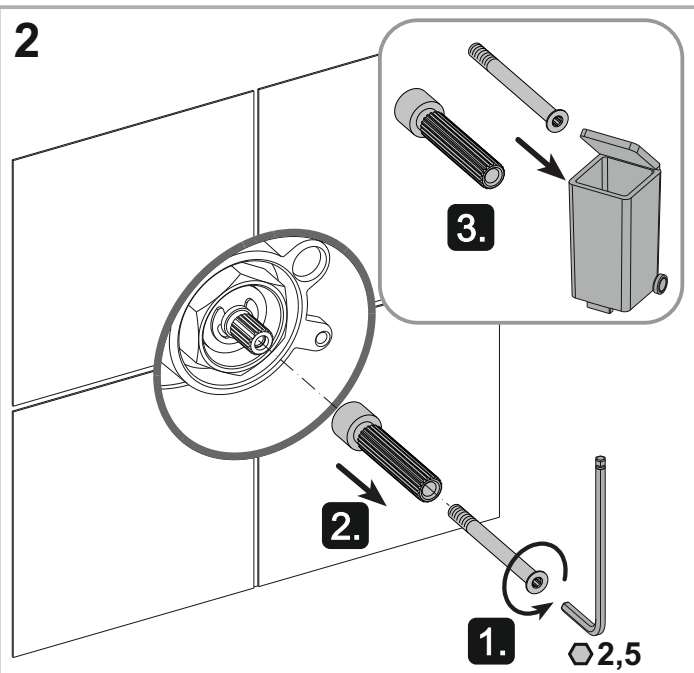

1

- DE Lieferumfang
- EN Scope of delivery
- ES Volumen de entrega
- FR Contenu de la livraison
- IT Volume di consegna
- NL Leveromvang
- RU комплект поставки

2

3