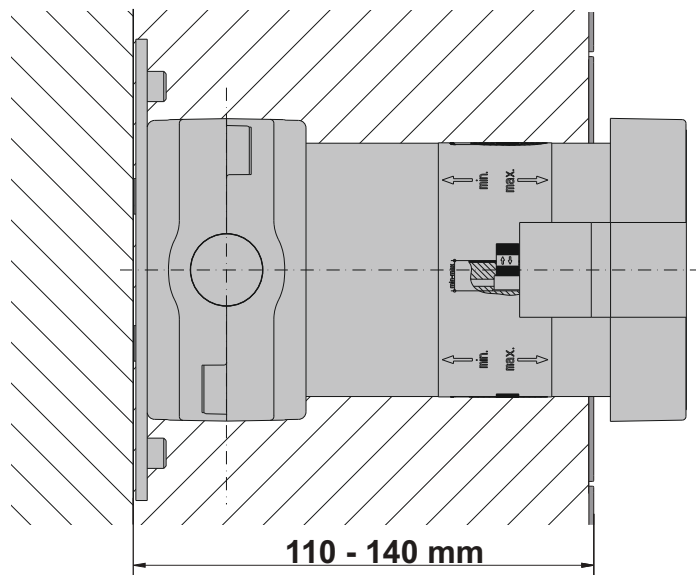

1

- DE Lieferumfang
- EN Scope of delivery
- ES Volumen de entrega
- FR Contenu de la livraison
- IT Volume di consegna
- NL Leveromvang
- RU комплект поставки

2

3