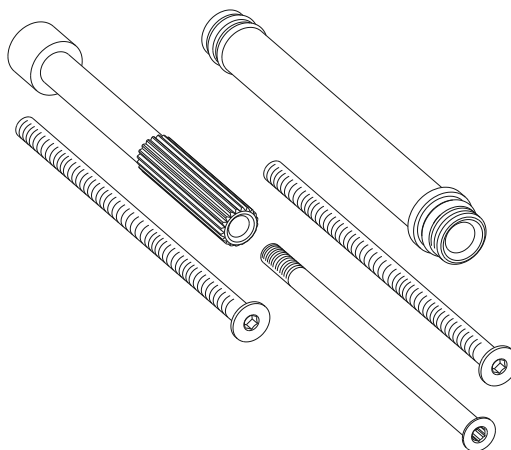

Extension set for stop and diverter valve with wall outlet for shower hose

Prolongación para válvula de cierre y de cambio con conexión de flexo

Set de Prolongation pour inverseur avec raccord flexible

Kit di allungamento per rubinetto di arresto e deviatore con allacciamento tubo flessibile

Verlengset voor af- en instelventiel met slangaansluiting

комплект удлинителей для запорного вентиля-переключателя с выводом для шланга

73584_000
06.2015

1

- DE Lieferumfang
- EN Scope of delivery
- ES Volumen de entrega
- FR Contenu de la livraison
- IT Volume di consegna
- NL Leveromvang
- RU комплект поставки