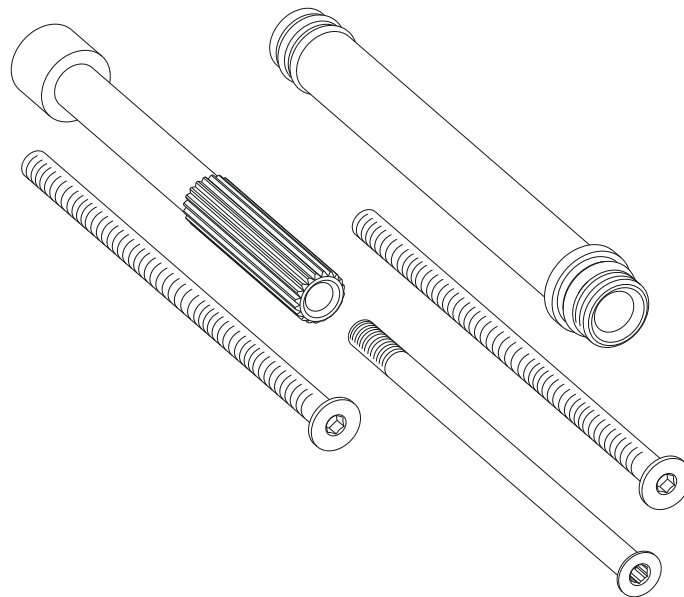

DE Montageanleitung

EN Installation instructions

ES Instrucciones de la instalación

FR Instructions de montage

IT Istruzione di montaggio

NL Montagehandleiding

RU установка и инструкции по эксплуатации

KEUCO

KEUCO GmbH & Co. KG
Oesestraße 36
D-58675 Hemer
Telefon +49 2372 90 4-0
Telefax +49 2372 90 42 36
info@keuco.de
www.keuco.de

59556 000171

Verlängerungs-Set für Ab- und Umstellventil mit Schlauchanschluss

Extension set for stop and diverter valve with wall outlet for shower hose

Prolongación para válvula de cierre y de cambio con conexión de flexo

Set de Prolongation pour inverseur avec raccord flexible

Kit di allungamento per rubinetto di arresto e deviatore con allacciamento tubo flessibile

Verlengset voor af- en instelventiel met slangaansluiting

комплект удлинителей для запорного вентиля-переключателя с выводом для шланга

73584_000
06.2015