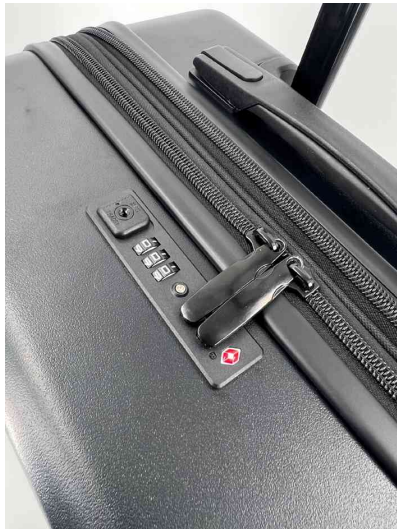

## Set de trolley de voyage en ABS recyclé à 50 %, set de 3

- système télescopique verrouillable
- poignée de transport en haut (tailles M et L avec poignée latérale de transport supplémentaire)
- serrure à combinaison numérique TSA
- 4 x roulettes pivotantes à 360°
- intérieur : possibilité de rangement des deux côtés avec le séparateur de compartiment et la sangle
- le trolley de taille S dispose en plus d'un port USB, d'un support de smartphone dans la poignée et d'un compartiment à fermeture supplémentaire au dos
- le trolley dans les tailles M & L disposent d'un soufflet
- set composé d'un trolley de voyage dans les tailles L (env. 755 x 505 x 290 mm), M (env. 655 x 445 x 250 mm), S (env. 545 x 355 x 255 mm)

Set de trolley de voyage

Visuel de référence: présente la serrure à combinaison numérique TSA

Visuel de référence: présente le produit en utilisation

Produit	Modèle	Format	Couleur	Numéro de fabricant	Code
Set de trolley de voyage	ABS	assorti	noir	45610	5319106