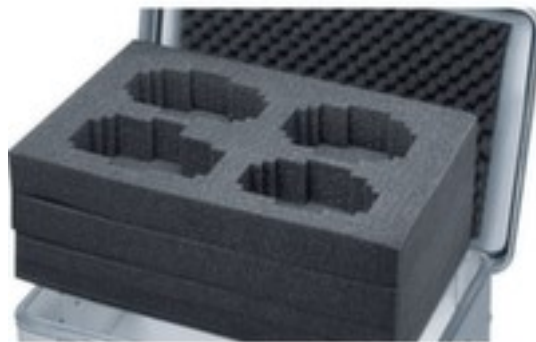

ZARGES

Würfelschaum

K 424 XC

für Transportkiste, Höhe x Länge x
Breite 159 x 516 x 350 mm, aus
Polyurethan

Artikelnummer: 146466

ZARGES Würfelschaumset K 424 XC

Würfelschaum

- für Transportkiste
- Set bestehend aus: Deckelschaum mit Noppen 30 mm (selbstklebend) und Bodenschaum 10 mm
- Höhe x Länge x Breite 159 x 516 x 350 mm
- aus Polyurethan

Technische Details

Behältertyp	Zubehör	Länge	516 mm
für Behältertyp	Transportkiste	Breite	350 mm
Set bestehend aus	Deckelschaum mit Noppen 30 mm (selbstklebend) und	Material	Polyurethan

	Bodenschäum 10 mm	
Höhe	159 mm	Gewicht 1,5 kg