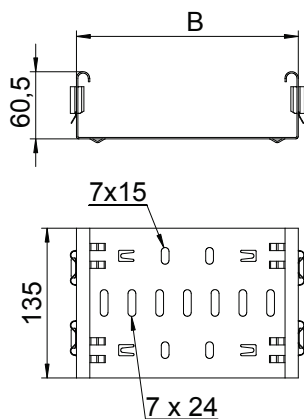

Technisch specificatieblad

Hulpstukverbinder Magic 60

Art.-Nr. 6065714

Magic hulpstukverbinder voor de directe en schroefloze verbinding van alle Magic hulpstukken met zijhoogte 60mm.

De hulpstukverbinder is uitgerust met vier veerelementen maar kan ook gebruikt worden met twee veerelementen (na verwijderen van de twee overbodige veerelementen) voor de verbinding met een kabelgoot met afgesneden uiteinde. Voor de verbinding van een afgesneden kabelgoot met een hulpstuk moet bijkomend ook een Magic verbinder-set gebruikt worden.

St Staal

DD bandverzinkt zink/aluminium, Double Dip

Opmerking extra producttekst | De hulpstukverbinder is compatibel met de kabelgootypen MKSM, MKSMU, SKSM en SKSMU.

Stamgegevens

Bestelnr.	6065714
Type	FVM 620 DD
Dimensie	60x200
Materiaal	staal
Materiaal-afk.	St
Oppervlak	bandverzinkt zink/aluminium, Double Dip
Oppervlak volgens DIN	DIN EN 10346
Oppervlak afk.	DD
Kleinste verkoopseenheid	1,00 Stuk
Gewicht	44,00 kg/100 st.

Technisch specificatieblad

Hulpstukverbinder Magic 60

Art.-Nr. 6065714

Technische gegevens

Lengte	135,00 mm
Breedte	200,00 mm
Zijhoogte	60,00 mm
Zijhoogte	60,00 mm
Afmeting B	200,00 mm
Uitvoering	Verbinder
Geschikt voor kabelgoot	<input checked="" type="checkbox"/>
Geschikt voor draadgoot	<input type="checkbox"/>
Geschikt voor kabelladder	<input type="checkbox"/>
Geschikt voor functiebehoud	<input type="checkbox"/>
Scharnierverbinder horizontaal	<input type="checkbox"/>
Scharnierverbinder verticaal	<input type="checkbox"/>
RVS, gebeitst	<input type="checkbox"/>
Verbindingstype	schroefloze verbinder
Verspanuitvoering	<input type="checkbox"/>