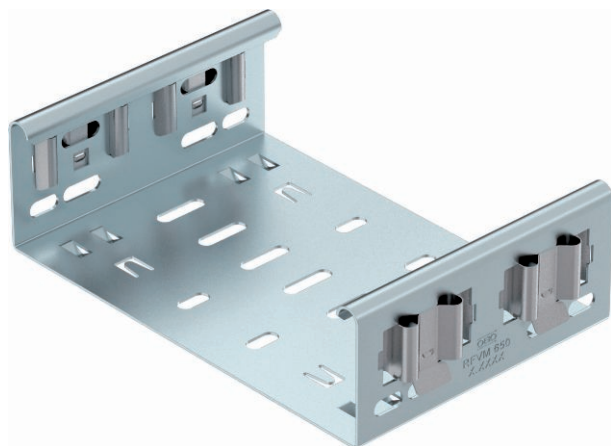

Technisch specificatieblad

Hulpstukverbinder Magic 60

Art.-Nr. 6065714

Magic hulpstukverbinder voor de directe en schroefloze verbinding van alle Magic hulpstukken met zijhoogte 60mm.

De hulpstukverbinder is uitgerust met vier veerelementen maar kan ook gebruikt worden met twee veerelementen (na verwijderen van de twee overbodige veerelementen) voor de verbinding met een kabelgoot met afgesneden uiteinde. Voor de verbinding van een afgesneden kabelgoot met een hulpstuk moet bijkomend ook een Magic verbinder-set gebruikt worden.

St Staal

DD bandverzinkt zink/aluminium, Double Dip

Opmerking extra producttekst | De hulpstukverbinder is compatibel met de kabelgootypen MKSM, MKSMU, SKSM en SKSMU.

Stamgegevens

Bestelnr.	6065714
Type	FVM 620 DD
Dimensie	60x200
Materiaal	staal
Materiaal-afk.	St
Oppervlak	bandverzinkt zink/aluminium, Double Dip
Oppervlak volgens DIN	DIN EN 10346
Oppervlak afk.	DD
Kleinste verkoopseenheid	1,00 Stuk
Gewicht	44,00 kg/100 st.

Technisch specificatieblad

Hulpstukverbinder Magic 60

Art.-Nr. 6065714

Technische gegevens

Lengte	135,00 mm
Breedte	200,00 mm
Zijhoogte	60,00 mm
Zijhoogte	60,00 mm
Afmeting B	200,00 mm
Uitvoering	Verbinder
Geschikt voor kabelgoot	<input checked="" type="checkbox"/>
Geschikt voor draadgoot	<input type="checkbox"/>
Geschikt voor kabelladder	<input type="checkbox"/>
Geschikt voor functiebehoud	<input type="checkbox"/>
Scharnierverbinder horizontaal	<input type="checkbox"/>
Scharnierverbinder verticaal	<input type="checkbox"/>
RVS, gebeitst	<input type="checkbox"/>
Verbindingstype	schroefloze verbinder
Verspanuitvoering	<input type="checkbox"/>