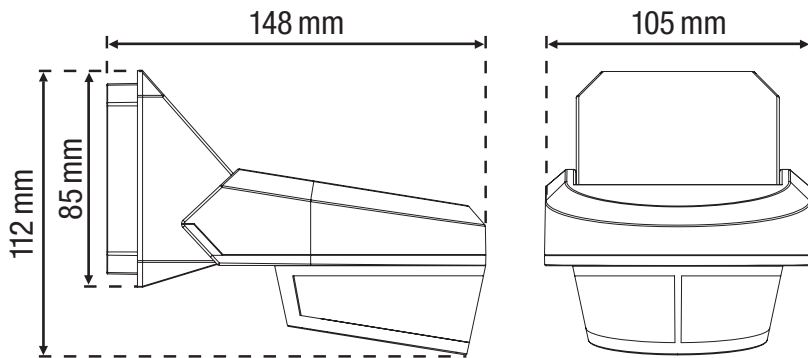

230 V

stand-alone

300°

16 m vanop  
een hoogte  
van 3 m

2 – 5 m

opbouw

**niko**

## Afmetingen