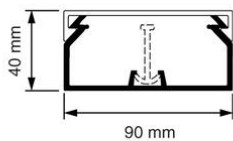

Kabelkokers Z25 + KK

KK 90x40 Kabelkoker wit (RAL 9010)

- Geleverd met deksel.
- Meegeleverd per lengte: 4 kabelclips KC90 (AT2345).
- Mogelijkheid tot plaatsing scheidingswand SW40 (AT2328).
- Voorzien van sleufen spijkergaten.
- Inwendige afmetingen: 87 x 37 mm

Artikelnr.:	AT2342
EAN:	8712259171777
Kleur	-
Verpakkingshoeveelheid	8 lgt. x 2 m
Beschermingsgraad (IP)	-
Materiaal	Kunststof
Hoogte	40 mm
Breedte	90 mm
Lengte	2000 mm
Halogeenvrij	Nee
Nuttige doorsnede	3210 mm ²
Bvestigingswijze	Bodemperforatie
RAL-nummer	9010
Kwaliteitsklasse	Polyvinylchloride (PVC)
Oppervlaktebescherming	Geen (onbehandeld)
Transparant	Nee
Antibacteriële behandeling	Nee
Slagvastheid	-
Uitvoering deksel	Los
Geschikt voor functiebehoud	Ja
Aantal vaste scheidingswanden	
Aantal insteekbare scheidingswanden	
Met kabelbevestigingsklem	Ja
Met beschermfolie	Nee
Met gootkoppelstuk	Nee
Leverbaar op rol	Nee
Uitbreekpoorten	Nee
Verzending	8