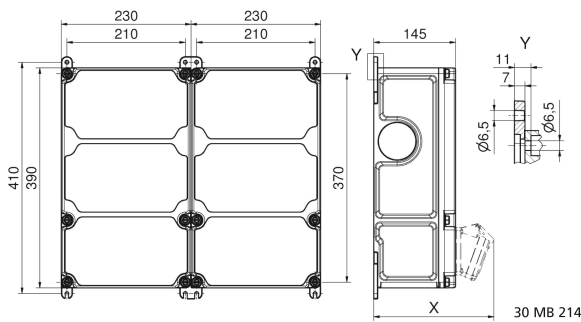

Wandverteiler Kunststoff - VARIABOX - L Duo

Artikelbeschreibung	
BALS-Art.-Nr	89128
EAN	4024941206600
Produktgruppe	VARIABOX - L Duo
Gehäuse	hochwertiges, schlagfestes Kunststoffgehäuse (PBT), plombierbar, mit Außen- und Innenbefestigung, Oberteil gerade und seitlich anscharniert, Deckelschrauben unverlierbar, Absicherungselemente angeordnet unter durchsichtiger Betätigungsklappe mit bedienerfreundlicher OTC Mechanik (one touch close)
Bestückung	4 x Schutzkontaktsteckdose 16A 230V blau IP 54 3 x CEE-Steckdose 16A 400V 5p 6h IP 44 geneigt

Artikelbeschreibung	
Absicherung/Schutzmaßnahme	4 x D01 1p 3 x D01 3p auf vorziehbarer Tragschiene montiert
Leitungseinführung/Anschlussmöglichkeit	1 x M12, 1 x M20, 2 x M40 oben 1 x M12, 1 x M20, 2 x M40 unten
Zusätzliche Informationen	Anschlußfertig verdrahtet auf Zählerklemmstein 5x25 mm ² / Typ: C (für Schleifleitung geeignet) CEE-Steckdosen mit schraubenloser, wartungsfreier Quick-Connect Anschlußtechnik Aufbau gemäß Z-Nr. Z120277
Schutzart	IP44
Gerätefarbe	Gehäuseoberteil grau RAL 7035, Gehäuseunterteil schwarz RAL 9005
Geräte-Höhe	390mm
Geräte-Breite	460mm
Geräte-Tiefe	145mm

Logistikdaten	
Einzelgewicht	8,922 kg / Stück
Verpackungsart	Karton
Inhaltsmenge	1 ST
EAN	4024941206600
Länge	800 mm

Logistikdaten	
Breite	600 mm
Höhe	340 mm
Gewicht	10,272 kg
Volumen	163.200 ccm

Tiefenmaß/ depth X (mm)