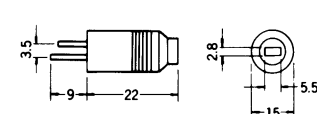

5P DIN JACK (240°)

No. MP-134S

2P DIN PLUG SOLDERLESS TYPE

No. MP-134LS

RIGHT ANGLE 2P DIN PLUG SOLDERLESS TYPE

No. MJ-135S

2P DIN INLINE JACK SOLDERLESS TYPE

No. MJ-135LS

RIGHT ANGLE 2P DIN INLINE JACK SOLDERLESS TYPE

No. MP-134

2P DIN PLUG

No. MJ-731

2P DIN SOCKET

No. MJ-135

2P DIN INLINE JACK