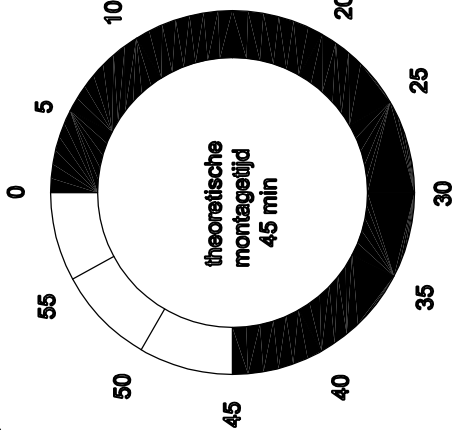

Renault Kangoo

2008

220x120 cm.

www.king-ping.com
info@king-ping.com

	6X		6X
	24X		6X
	20X		6X
	18X		6X
	6X		12X
	12X		1X
	2X		

- Bij onduidelijkheden raadpleeg uw leverancier!
- Pour plus de renseignements consultez votre fournisseur!
- Bei eventuellen Unklarheiten, bitten wir Sie mit Ihren Lieferanten Kontakt aufzunehmen!
- Might this not be clear, please contact your supplier!