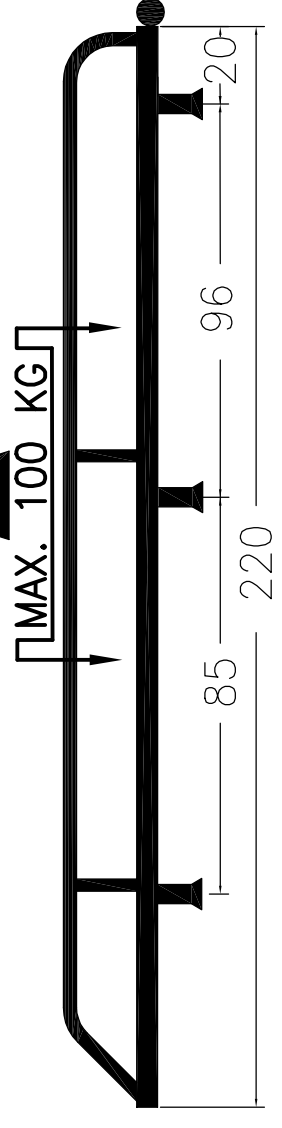

Renault Kangoo

2008

220x120 cm.

www.king-ping.com
info@king-ping.com

	6X		6X
	24X		6X
	20X		6X
	18X		6X
	6X		12X
	12X		1X
	2X		

- Bij onduidelijkheden raadpleeg uw leverancier!
- Pour plus de renseignements consultez votre fournisseur!
- Bei eventuellen Unklarheiten, bitten wir Sie mit Ihren Lieferanten Kontakt aufzunehmen!
- Might this not be clear, please contact your supplier!