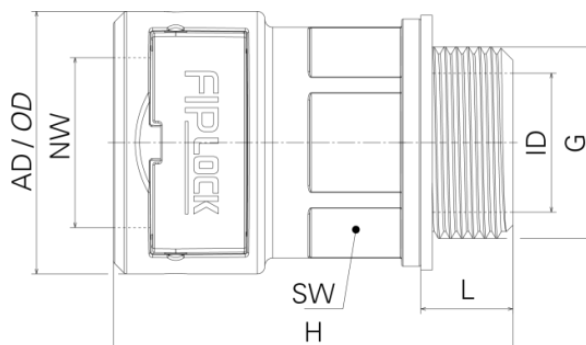

nach IS FIP

Farbe:

Schwarz
Grau

Approbation:

Referenz Normen:

DIN EN 61386-1
DIN EN 61386-22
DIN EN 61386-23

Passende Schläuche:

SILVYN® SPLIT
FIPLOCK® FPAF
FIPLOCK® HPAF
FIPLOCK® FPDF
FIPLOCK® HPDF

Technische Zeichnungen:

Maßtabelle:

Artikel Nr.	NW	Gewinde G	Gewinde-Länge L mm	Gesamt-Länge H mm	Innen Durchmesser ID mm	Außen Durchmesser AD/OD mm	SW	Gewicht g
FIPLOCK® PG Schwarz								
6180 4243	7	PG 7	11	39,0	7,8	22,0	17	7,6
6180 4244	10	PG 9	11	40,0	10,9	24,7	20	8,9
6180 4245	12	PG 11	11	42,0	12,0	28,5	22	12,7
6180 4246	12	PG 13,5	11	42,0	13,7	28,5	22	12,9
6180 4247	17	PG 16	11	51,1	15,8	34,0	27	18,5
6180 4248	23	PG 21	12	52,1	21,4	41,7	36	28,9
6180 4249	29	PG 29	12	52,4	29,4	48,4	41	31,0
6180 4250	36	PG 36	13	66,8	35,4	59,7	52	65,8
6180 4251	48	PG 48	13	66,8	50,5	71,0	65	84,4
FIPLOCK® PG Grau								
6180 4252	7	PG 7	11	39,0	7,8	22,0	17	7,6
6180 4253	10	PG 9	11	40,0	10,9	24,7	20	8,9
6180 4254	12	PG 11	11	42,0	12,0	28,5	22	12,7
6180 4255	12	PG 13,5	11	42,0	13,7	28,5	22	12,9
6180 4256	17	PG 16	11	51,1	15,8	34,0	27	18,5
6180 4257	23	PG 21	12	52,1	21,4	41,7	36	28,9
6180 4258	29	PG 29	12	52,4	29,4	48,4	41	31,0
6180 4259	36	PG 36	13	66,8	35,4	59,7	52	65,8
6180 4260	48	PG 48	13	66,8	50,5	71,0	65	84,4