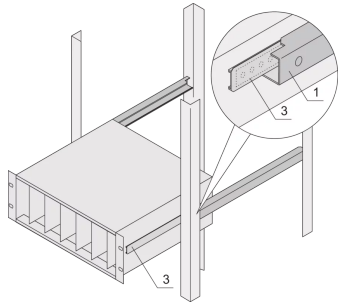

24562-456 C-PROFIL-ADAPTER FÜR BAUGRUPPENTRÄGER, ZUM EINBAU IN SCHRÄNKE, 355-MM

PRODUKTBE SCHREIBUNG

Das C-Profil befestigt den Baugruppenträger beim Einbau in einen Schrank auf dem Führungsprofil.

PRODUKTMERKMALE

Produkttyp: Teleskopschienen

Produktfamilie: EuropacPRO

Passend zu: Baugruppenträger

Tiefe: 355-mm

Anzahl pro Packung: 2

ZUSÄTZLICHE PRODUKTDDETAILS

Das an der Seitenwand des Baugruppenträgers montierte C-Profil dient zur Befestigung des Baugruppenträgers am Führungsprofil beim Einbau in einen Schrank.