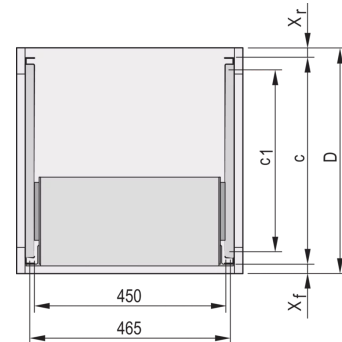

24562-456 C-PROFIL-ADAPTER FÜR BAUGRUPPENTRÄGER, ZUM EINBAU IN SCHRÄNKE, 355-MM

PRODUKTBE SCHREIBUNG

Das C-Profil befestigt den Baugruppenträger beim Einbau in einen Schrank auf dem Führungsprofil.

PRODUKTMERKMALE

Produkttyp: Teleskopschienen

Produktfamilie: EuropacPRO

Passend zu: Baugruppenträger

Tiefe: 355-mm

Anzahl pro Packung: 2

ZUSÄTZLICHE PRODUKTDDETAILS

Das an der Seitenwand des Baugruppenträgers montierte C-Profil dient zur Befestigung des Baugruppenträgers am Führungsprofil beim Einbau in einen Schrank.