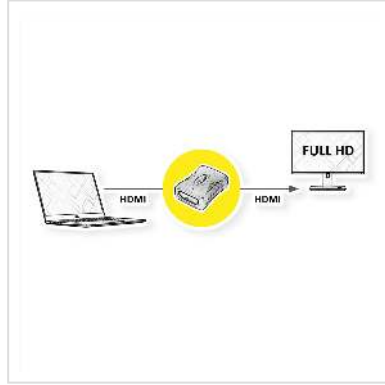

ROLINE HDMI Koppelstuk, Female/Female

Art.nr.	12.03.3151
Fabrikant	ROLINE
Art.nr. fabrikant	12.03.3151
EAN (een stuk)	7611990116270

roline
Designed for Professionals

2K

1080p
FULL HD

Deze adapter is een eenvoudige en goedkope oplossing voor het aansluiten van twee HDMI kabels.

- Afmetingen: 12 x 23 x 33 mm
- Kant 1: HDMI type A female
- Kant 2: HDMI type A female

Technische specificaties

Producent	ROLINE
Produkt groep	Adapter, Terminatoren, Converter
Produkt type	Koppelblokje HDMI F/F
Kleur	zwart
Max. Resolutie	1920 x 1080 / 1920 x 1200 @60Hz (2K, Full HD)
Aansluiting kant 1 (PC)	HDMI Female
Aansluiting kant 2 (Peripherie)	HDMI Female
Type connector kant 1	HDMI type A
M/F kant 1	Female

Type connector kant 2	HDMI type A
M/F kant 2	Female
Actief / Passief	passief
Toepassing	extern
Afmeting (HxBxD)	12 x 23 x 33 mm
Hoogte	12 mm
Breedte	23 mm
Diepte	33 mm
Gewicht	9.3 g
Hoogte verpakking	10 mm
Breedte verpakking	110 mm
Diepte verpakking	70 mm
Gewicht verpakking	0.01 kg