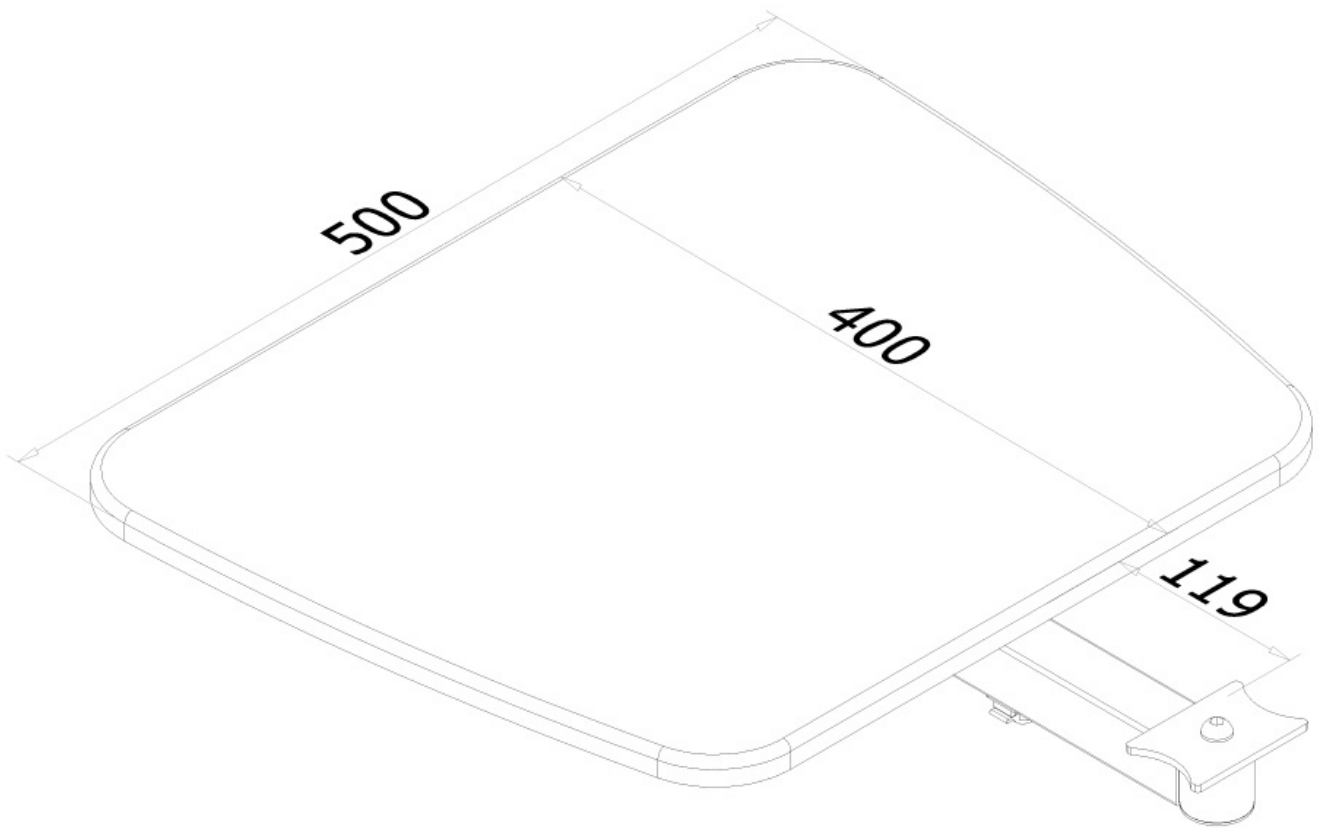

PLASMA-ME-SHELF

NEOMOUNTS MULTIMEDIA-HALTERUNG

TECHNISCHE DATEN

ALLGEMEIN

Min. Gewicht	0 kg (pro Bildschirm)
Max. Gewicht	15 kg (pro Bildschirm)

FUNKTIONALITÄT

Typ	Fixiert
Weiteneinstellung	50 cm
Tiefeneinstellung	40 cm
Anpassungstyp	Keine

INFORMATIONEN

Farbe	Schwarz
Hauptmaterial	Holz
Garantie	5 Jahre
EAN code	8717371442699

*Bitte beachten: Die angegebenen Zollgrößen sind nur ein Anhaltspunkt, kombiniert mit dem Gewicht und den VESA-Größen. Das maximale Gewicht und die VESA-Größe sind absolute Beschränkungen für die Produkte und sollten nicht überschritten werden.

Neomounts PLASMA-ME-SHELF, erlaubt Platzierung von AV-Geräte an/auf den Neomounts Bodenständermodellen.

Der Neomounts AV-Geräteträger Regal, Modell PLASMA-ME-SHELF, erlaubt die Platzierung von AV-Geräte an/auf den Neomounts Bodenständermodellen PLASMA-M1200, PLASMA-M1800E, PLASMA-M2000E und PLASMA-M2000ED. Dieses Regal kann an die vorhandenen Bohrungen, die im Bodenständer gefunden werden können, montiert werden. Dieses Regal ist mit PLASMA-M1800E, PLASMA-M2000E und PLASMA-M2000ED kompatibel

PLASMA-ME-SHELF

NEOMOUNTS MULTIMEDIA-HALTERUNG

Neomounts

Measuring unit: mm