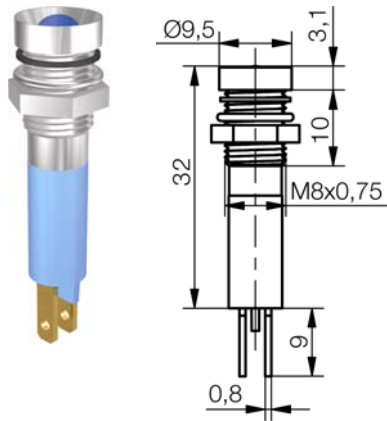

glanzchrom / chromium plated Typ / type	LED Spannung	Artikel Nr.: / part number			
		12/14 V	24/28 V	130 V AC	230 V AC
rot / red	SWZU 08020	SWZU 08022	SWZU 08024	SWZU 08027	SWZU 08028
gelb / yellow	SWZU 08120	SWZU 08122	SWZU 08124	SWZU 08127	SWZU 08128
grün / green	SWZH 08220	SWZH 08222	SWZH 08224	SWZH 08227	SWZH 08228
blau / blue	SWZU 08420	SWZU 08422	SWZU 08424	SWZU 08427	SWZU 08428
weiß / white	SWZU 08620	SWZU 08622	SWZU 08624	SWZU 08627	SWZU 08628
ultra-grün / ultra-green	SWZU 08720	SWZU 08722	SWZU 08724	SWZU 08727	SWZU 08728

schwarzchrom / black chromium Typ / type	LED Spannung	Artikel Nr.: / part number			
		12/14 V	24/28 V	130 V AC	230 V AC
rot / red	SWUU 08020	SWUU 08022	SWUU 08024	SWUU 08027	SWUU 08028
gelb / yellow	SWUU 08120	SWUU 08122	SWUU 08124	SWUU 08127	SWUU 08128
grün / green	SWUH 08220	SWUH 08222	SWUH 08224	SWUH 08227	SWUH 08228
blau / blue	SWUU 08420	SWUU 08422	SWUU 08424	SWUU 08427	SWUU 08428
weiß / white	SWUU 08620	SWUU 08622	SWUU 08624	SWUU 08627	SWUU 08628
ultra-grün / ultra-green	SWUU 08720	SWUU 08722	SWUU 08724	SWUU 08727	SWUU 08728