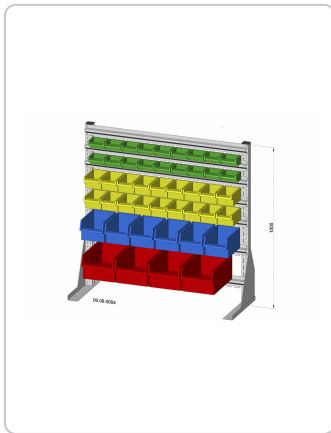

# Regał stojący jednostronny na 46 szt. pudełek przezroczystych z PS

powłoka proszkowa kolor: jasnoszary, 1030x1000 mm

## Opis:

Regały stojące 1030 x 1 000 mm, ze stabilnej blachy stalowej z powłoką proszkową, jednostronnie wyposażone w 7 zaczepianych szyn na 46 szt. pudełek przezroczystych PS, kolor: jasnoszary

- jednostronne, z przezroczystymi pudełkami magazynowymi z polistyrenu, 46 szt.
- powłoka proszkowa
- stabilna, łączona śrubami konstrukcja stalowa, niewywrotna, wyposażona w listwy zaczepiane
- 7 zaczepianych listew – szerokość 1 016 mm
- udźwig 40 kg na każdą zaczepianą listwę
- Wyposażenie pudełek przezroczystych: 18 x PS, wielkość 1, kolor: zielony, 18 x PS, wielkość 2, kolor: żółty, 6 x PS, wielkość 3, kolor: niebieski, 4 x PS, wielkość 4, kolor: czerwony
- b = szerokość = 1 030 mm; h = wysokość = 1 000 mm