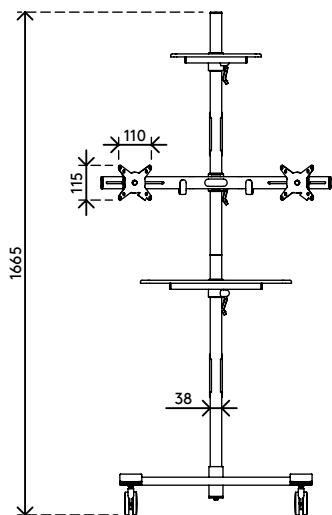

## Viewmate Workstation - Fußboden 722

Dieser Konferenz-Trolley ist ideal für Videokonferenzen und Telepresence-Systeme. Er verfügt über Ablagen für Kamera und Decoder und einer Befestigung für zwei Monitore für die zeitgleiche Betrachtung Ihrer eigenen Präsentation und Ihres Publikums. Durch die großen, arretierbaren Lenkrollen stellen auch Türschwellen kein Hindernis dar.

- Konferenz-Trolley mit großen, arretierbaren Lenkrollen (75 mm Durchmesser)
- Praktischer Klemmhebel an höhenverstellbaren Teilen sorgt für festen Halt
- Geeignet zwei Monitore, eine (Web)kamera und ein Media-Gerät oder einen Decoder unterzubringen
- Kompatibel mit VESA MIS-D 75 x 75/100 x 100 mm
- Höchstmaß Monitor: Breite 640 - Höhe 712 mm
- Kabelabdeckungen halten Kabel ordentlich beieinander
- Trolleyabmessungen (B x T x H): 636 x 600 x 1665 mm
- Max. Tragfähigkeit: Plattformen 10 kg, Monitorbefestigungen 15 kg

# viewmate <sup>x</sup>

+90°/-90°

+90°/-90°

360°

640 mm (25,2")

713 mm (28,1")

75 x 75/100 x 100

(2x) 15 kg

# 52.722

 800 x 690 x 285 mm

 1 pcs

 silber

 24,6 kg

 805410527228