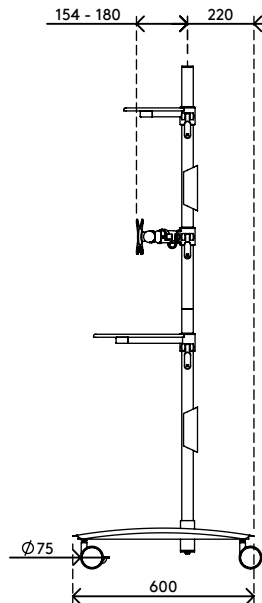

## Viewmate Workstation - Fußboden 722

Dieser Konferenz-Trolley ist ideal für Videokonferenzen und Telepresence-Systeme. Er verfügt über Ablagen für Kamera und Decoder und einer Befestigung für zwei Monitore für die zeitgleiche Betrachtung Ihrer eigenen Präsentation und Ihres Publikums. Durch die großen, arretierbaren Lenkrollen stellen auch Türschwellen kein Hindernis dar.

- Konferenz-Trolley mit großen, arretierbaren Lenkrollen (75 mm Durchmesser)
- Praktischer Klemmhebel an höhenverstellbaren Teilen sorgt für festen Halt
- Geeignet zwei Monitore, eine (Web)kamera und ein Media-Gerät oder einen Decoder unterzubringen
- Kompatibel mit VESA MIS-D 75 x 75/100 x 100 mm
- Höchstmaß Monitor: Breite 640 - Höhe 712 mm
- Kabelabdeckungen halten Kabel ordentlich beieinander
- Trolleyabmessungen (B x T x H): 636 x 600 x 1665 mm
- Max. Tragfähigkeit: Plattformen 10 kg, Monitorbefestigungen 15 kg

# viewmate <sup>x</sup>

+90°/-90°

+90°/-90°

360°

640 mm (25,2")

713 mm (28,1")

75 x 75/100 x 100

(2x) 15 kg

# 52.722

 800 x 690 x 285 mm

 1 pcs

 silber

 24,6 kg

 805410527228