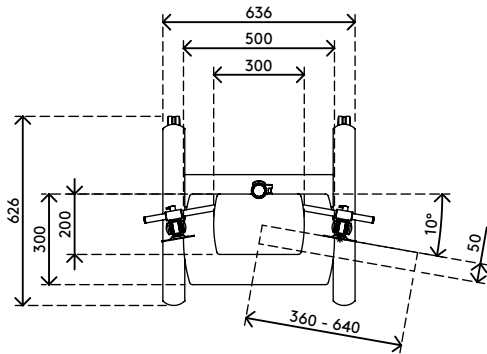

- Konferenz-Trolley mit großen, arretierbaren Lenkrollen (75 mm Durchmesser)
- Praktischer Klemmhebel an höhenverstellbaren Teilen sorgt für festen Halt
- Geeignet zwei Monitore, eine (Web)kamera und ein Media-Gerät oder einen Decoder unterzubringen
- Kompatibel mit VESA MIS-D 75 x 75/100 x 100 mm
- Höchstmaß Monitor: Breite 640 - Höhe 712 mm
- Kabelabdeckungen halten Kabel ordentlich beieinander
- Trolleyabmessungen (B x T x H): 636 x 600 x 1665 mm
- Max. Tragfähigkeit: Plattformen 10 kg, Monitorbefestigungen 15 kg

# viewmate <sup>x</sup>

+90°/-90°

+90°/-90°

360°

640 mm (25,2")

713 mm (28,1")

75 x 75/100 x 100

(2x) 15 kg

# 52.722

 800 x 690 x 285 mm

 1 pcs

 silber

 24,6 kg

 805410527228