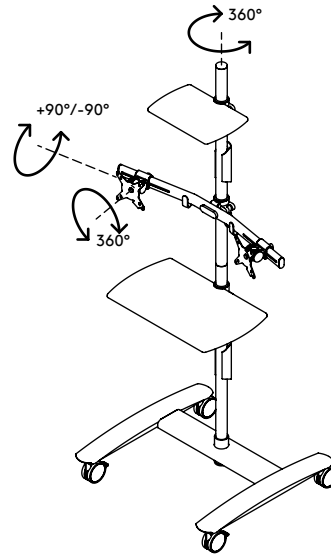

## Viewmate Workstation - Fußboden 722

Dieser Konferenz-Trolley ist ideal für Videokonferenzen und Telepresence-Systeme. Er verfügt über Ablagen für Kamera und Decoder und einer Befestigung für zwei Monitore für die zeitgleiche Betrachtung Ihrer eigenen Präsentation und Ihres Publikums. Durch die großen, arretierbaren Lenkrollen stellen auch Türschwellen kein Hindernis dar.

- Konferenz-Trolley mit großen, arretierbaren Lenkrollen (75 mm Durchmesser)
- Praktischer Klemmhebel an höhenverstellbaren Teilen sorgt für festen Halt
- Geeignet zwei Monitore, eine (Web)kamera und ein Media-Gerät oder einen Decoder unterzubringen
- Kompatibel mit VESA MIS-D 75 x 75/100 x 100 mm
- Höchstmaß Monitor: Breite 640 - Höhe 712 mm
- Kabelabdeckungen halten Kabel ordentlich beieinander
- Trolleyabmessungen (B x T x H): 636 x 600 x 1665 mm
- Max. Tragfähigkeit: Plattformen 10 kg, Monitorbefestigungen 15 kg

# viewmate <sup>x</sup>

+90°/-90°

+90°/-90°

360°

640 mm (25,2")

713 mm (28,1")

75 x 75/100 x 100

(2x) 15 kg

# 52.722

 800 x 690 x 285 mm

 1 pcs

 silber

 24,6 kg

 805410527228